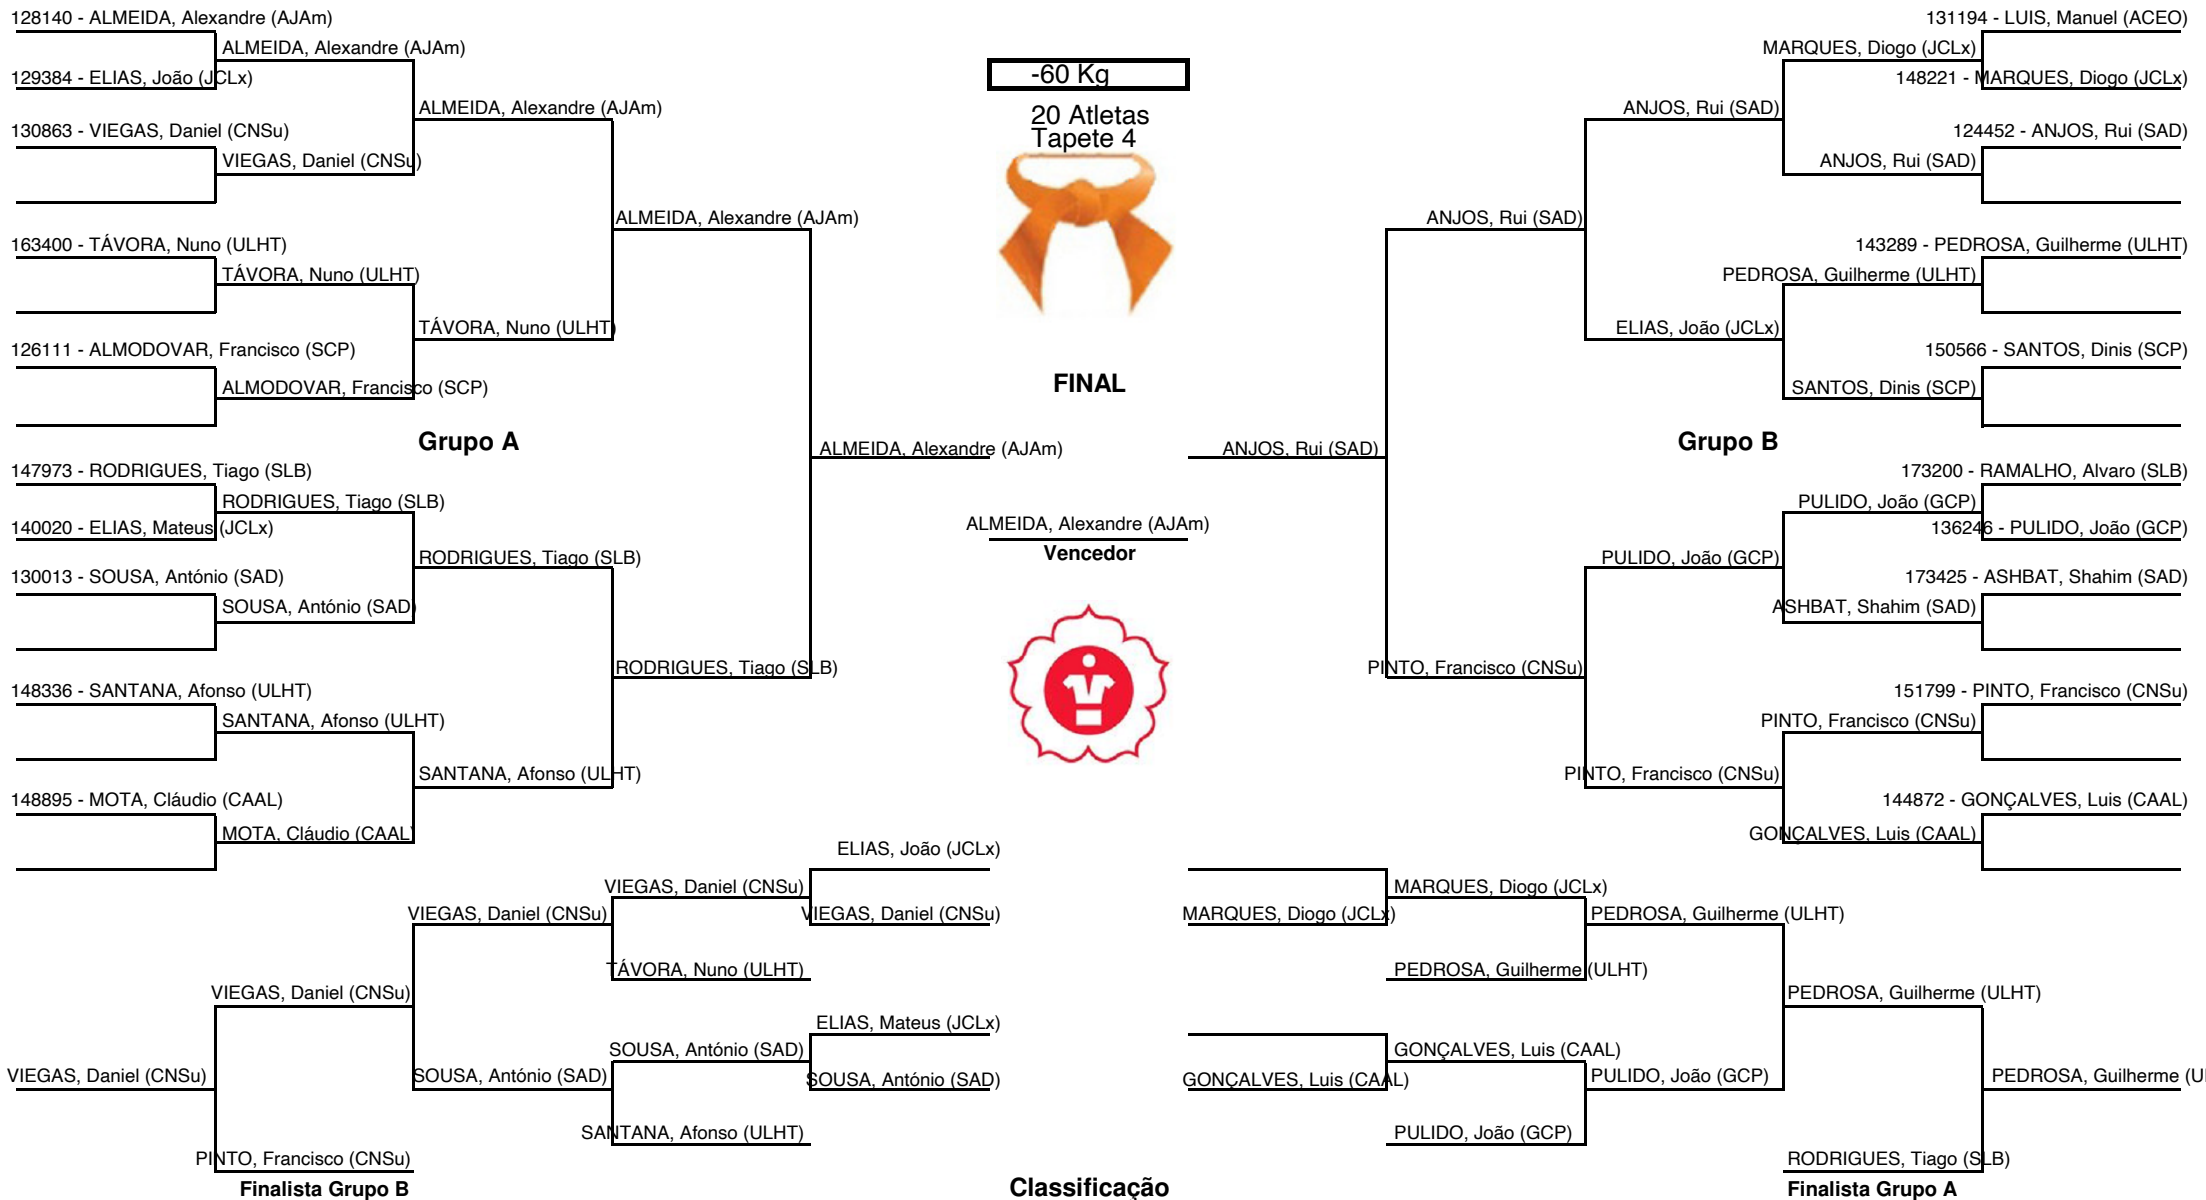

Randori.PT/Live

ADJL-Campeonato Zonal Juniores (19/01/2025)

-70 Kg

5 Atletas
Tapete 3

	Nome / Clube	Branco	4	1	3	1	2	1	3	2	1	2	Vitórias	Pontos	Classificação
		Azul	5	2	4	5	3	4	5	4	3	5			
1	166310 - LOUREIRO, Maria (GCP)			100.0		100.0		100.0			100.0		4	400	1º
2	174245 - HENRIQUES, Luisa (GRGc)			0.0			100.0			0.0		0.0	1	100	
3	150565 - SANTOS, Sara (IJPF)				0.0		0.0		0.0		0.0		0	0	
4	164218 - LEITÃO, Madalena (SAD)		0.0		100.0			0.0		100.0			2	200	3º
5	153758 - COSTA, Leonor (SAD)		100.0			0.0			100.0			100.0	3	300	2º

Ordem dos combates: 4-5 / 1-2 / 3-4 / 1-5 / 2-3 / 1-4 / 3-5 / 2-4 / 1-3 / 2-5

Sistema de atribuição de pontos:

Ippon 10 pontos

Wazari 1 pontos

Classificação

	Atleta (Clube)
1º	166310 - LOUREIRO, Maria (GCP)
2º	153758 - COSTA, Leonor (SAD)
3º	164218 - LEITÃO, Madalena (SAD)
3º	

Responsável

#ADJudoLisboa

ADJL-Campeonato Zonal Juniores (19/01/2025)

Randori.PT/Live

#ADJudoLisboa

Responsável