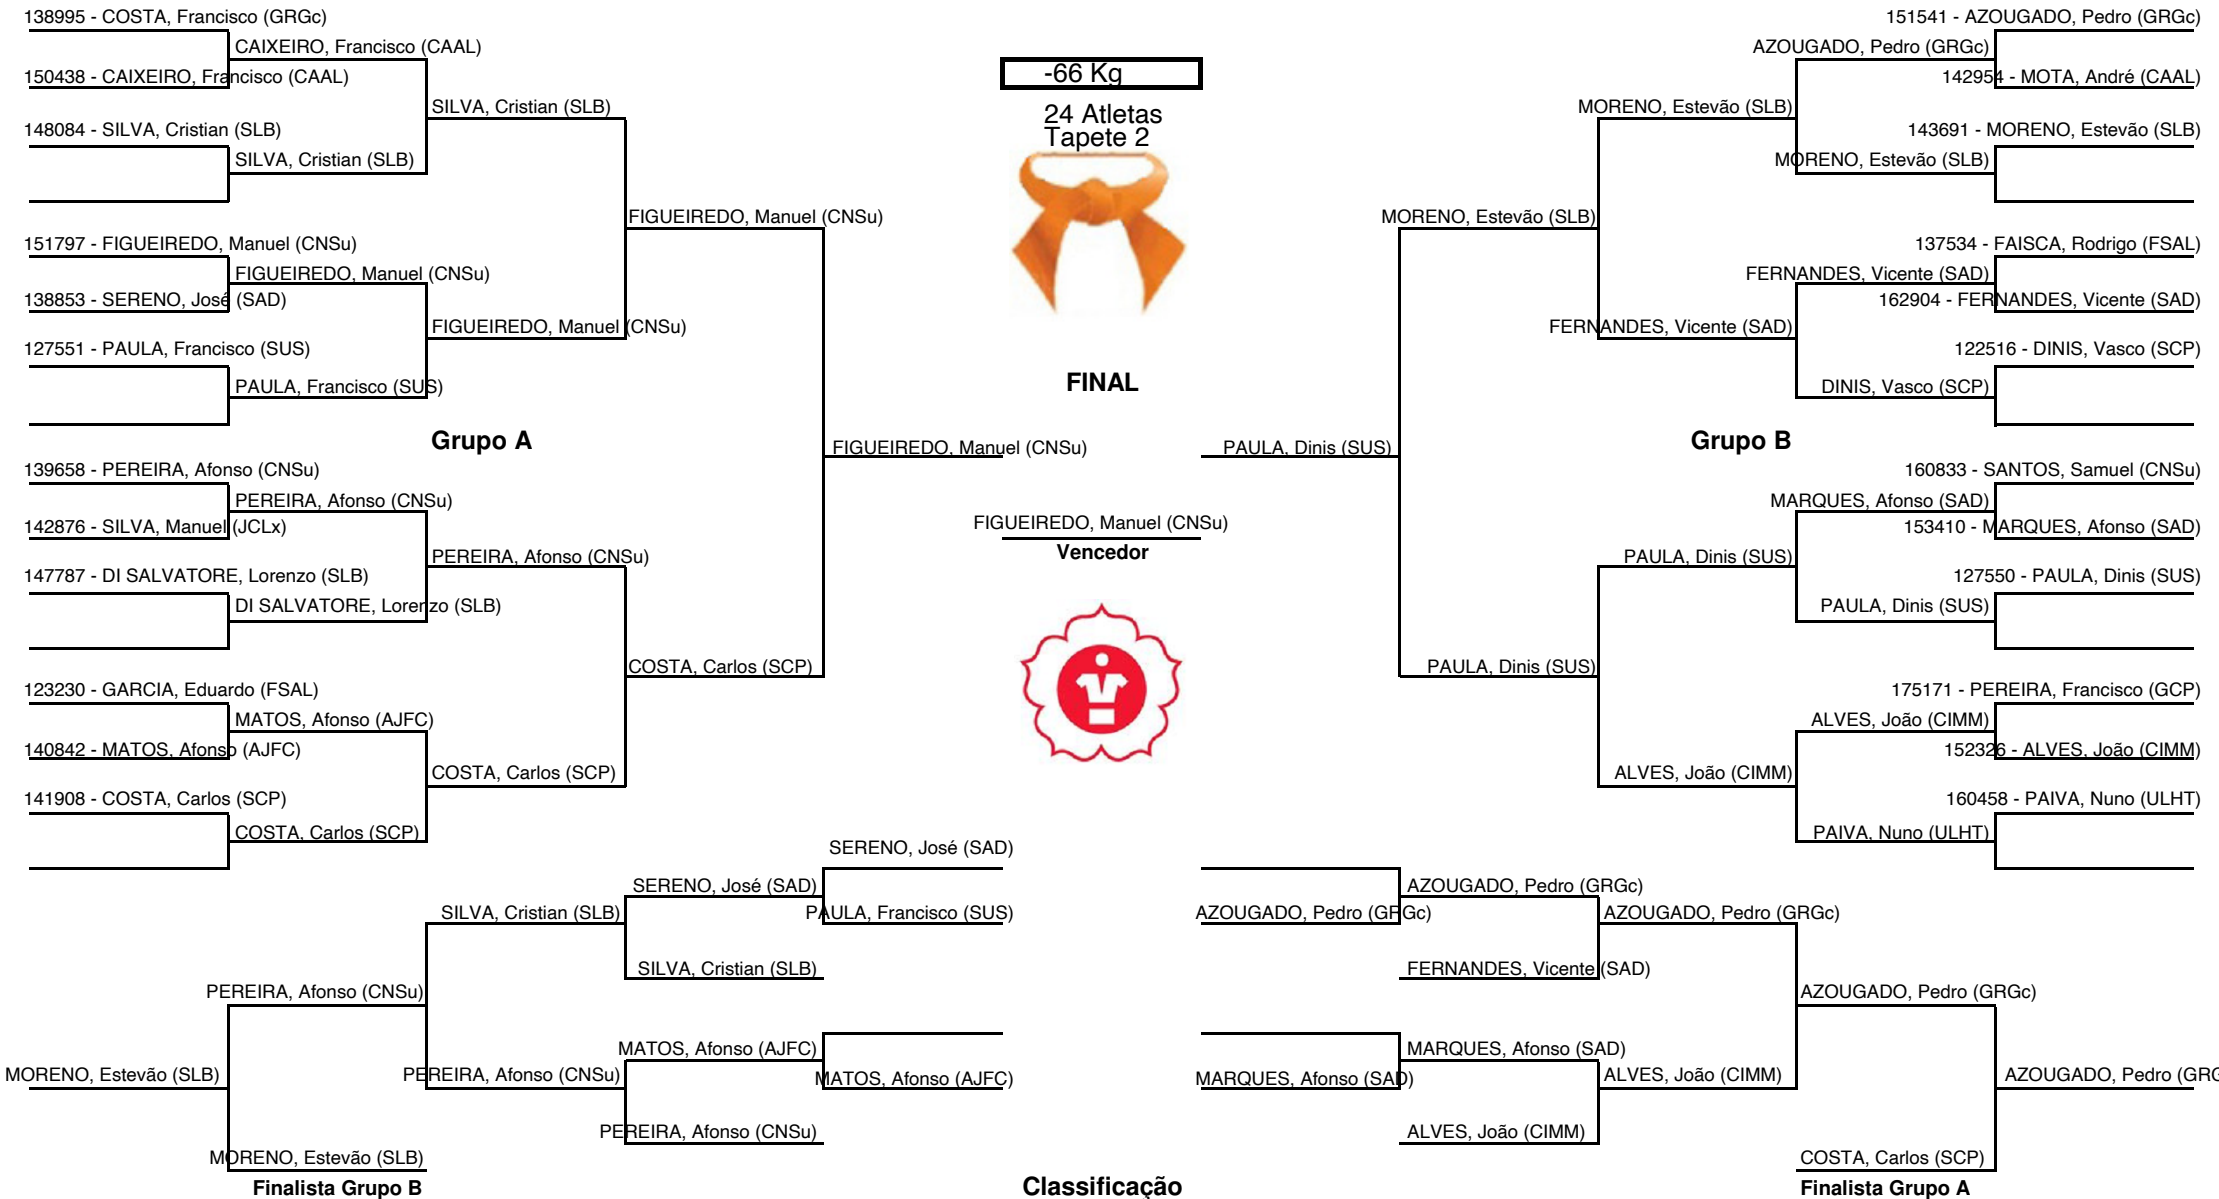

ADJL-Campeonato Zonal Juniores (19/01/2025)

Randori.PT/Live

Classificação

	Atleta (Clube)
1º	151797 - FIGUEIREDO, Manuel (CNSu)
2º	127550 - PAULA, Dinis (SUS)
3º	151541 - AZOUGADO, Pedro (GRGc)
3º	143691 - MORENO, Estevão (SLB)

Responsável

#ADJudoLisboa