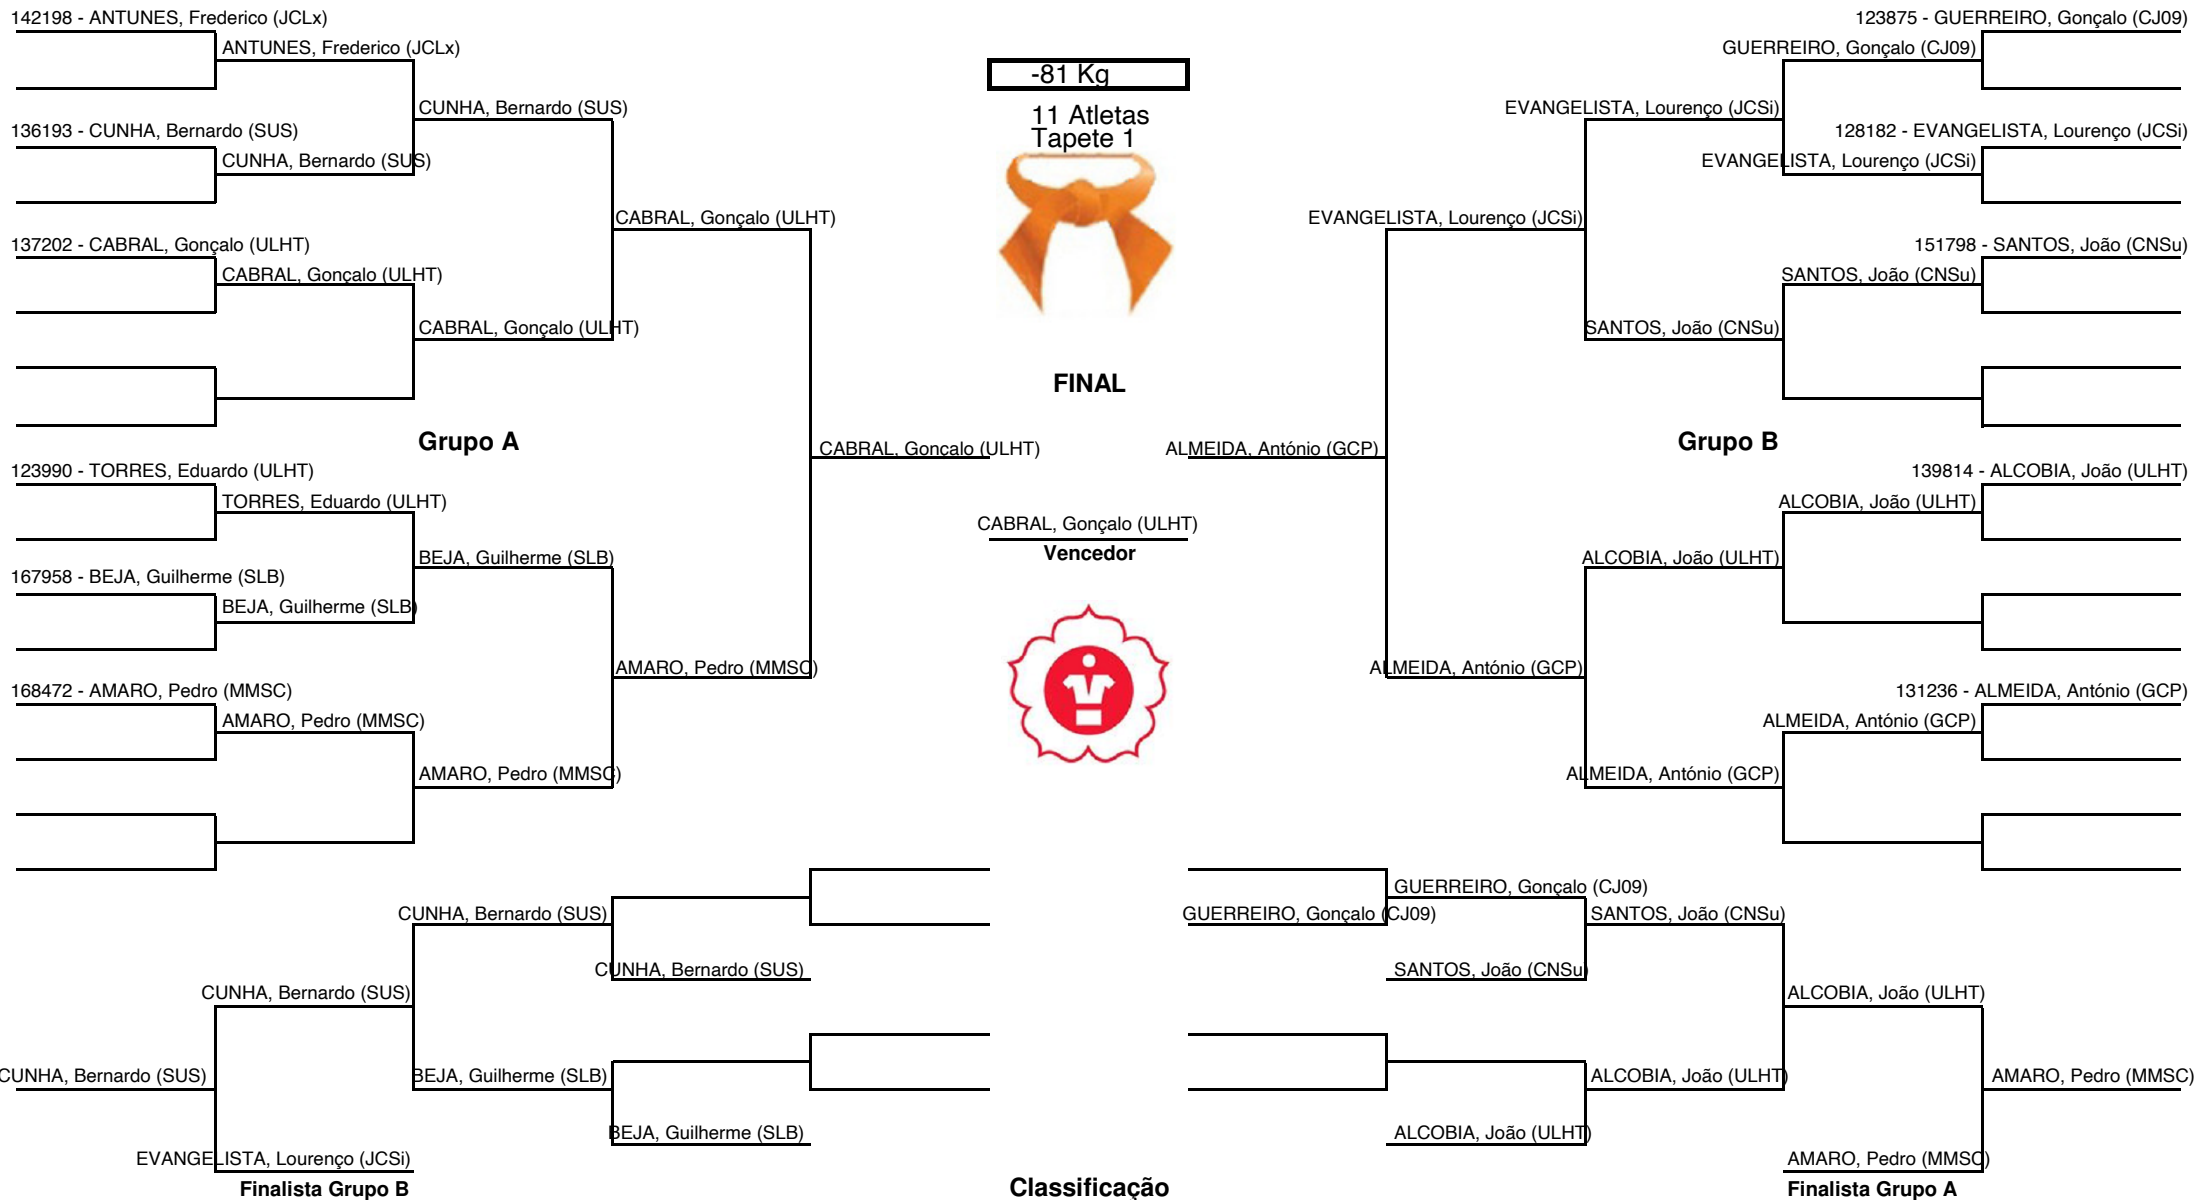

ADJL-Campeonato Zonal Juniores (19/01/2025)

Randori.PT/Live

#ADJudoLisboa

Responsável

Randori.PT/Live

ADJL-Campeonato Zonal Juniores (19/01/2025)

-90 Kg

8 Atletas

Tapete 1

Poule A	Nº	Nome / Clube	Branco	1	3	1	2	1	2	Vitórias	Pontos	Classificação
			Azul	2	4	3	4	4	3			
	1	153434 - SILVA, Miguel (ULHT)	0.0		100.0		0.0			1	100	
	2	135786 - COUTINHO, Tiago (SCP)	100.0			100.0		100.0		3	300	1º
	3	187440 - DOUTOR, Francisco (MMS)		0.0	0.0				0.0	0	0	
	4	131924 - LOUREIRO, Gonçalo (SUS)		100.0		0.0	100.0			2	200	2º

1º A COUTINHO, Tiago (SCP)

2º B MONGE, Manuel (SCP)

1/2 Final

Final

MAZYAR, Daniel (CNSu)

Vencedor

1º B MAZYAR, Daniel (CNSu)

MAZYAR, Daniel (CNSu)

2º A LOUREIRO, Gonçalo (SUS)

Classificação

1º 142112 - MAZYAR, Daniel (CNSu)

2º 135786 - COUTINHO, Tiago (SCP)

3º 145978 - MONGE, Manuel (SCP)

3º 131924 - LOUREIRO, Gonçalo (SUS)

Responsável

Poule B	Nº	Nome / Clube	Branco	1	3	1	2	1	2	Vitórias	Pontos	Classificação
			Azul	2	4	3	4	4	3			
	1	145978 - MONGE, Manuel (SCP)	0.0		100.0		100.0			2	200	2º
	2	142112 - MAZYAR, Daniel (CNSu)	1.0			100.0		100.0		3	201	1º
	3	127926 - RIBEIRO, Lucas (MMS)		100.0	0.0				0.0	1	100	
	4	151481 - ALVES, Francisco (JCLx)		0.0		0.0	0.0			0	0	

#ADJudoLisboa