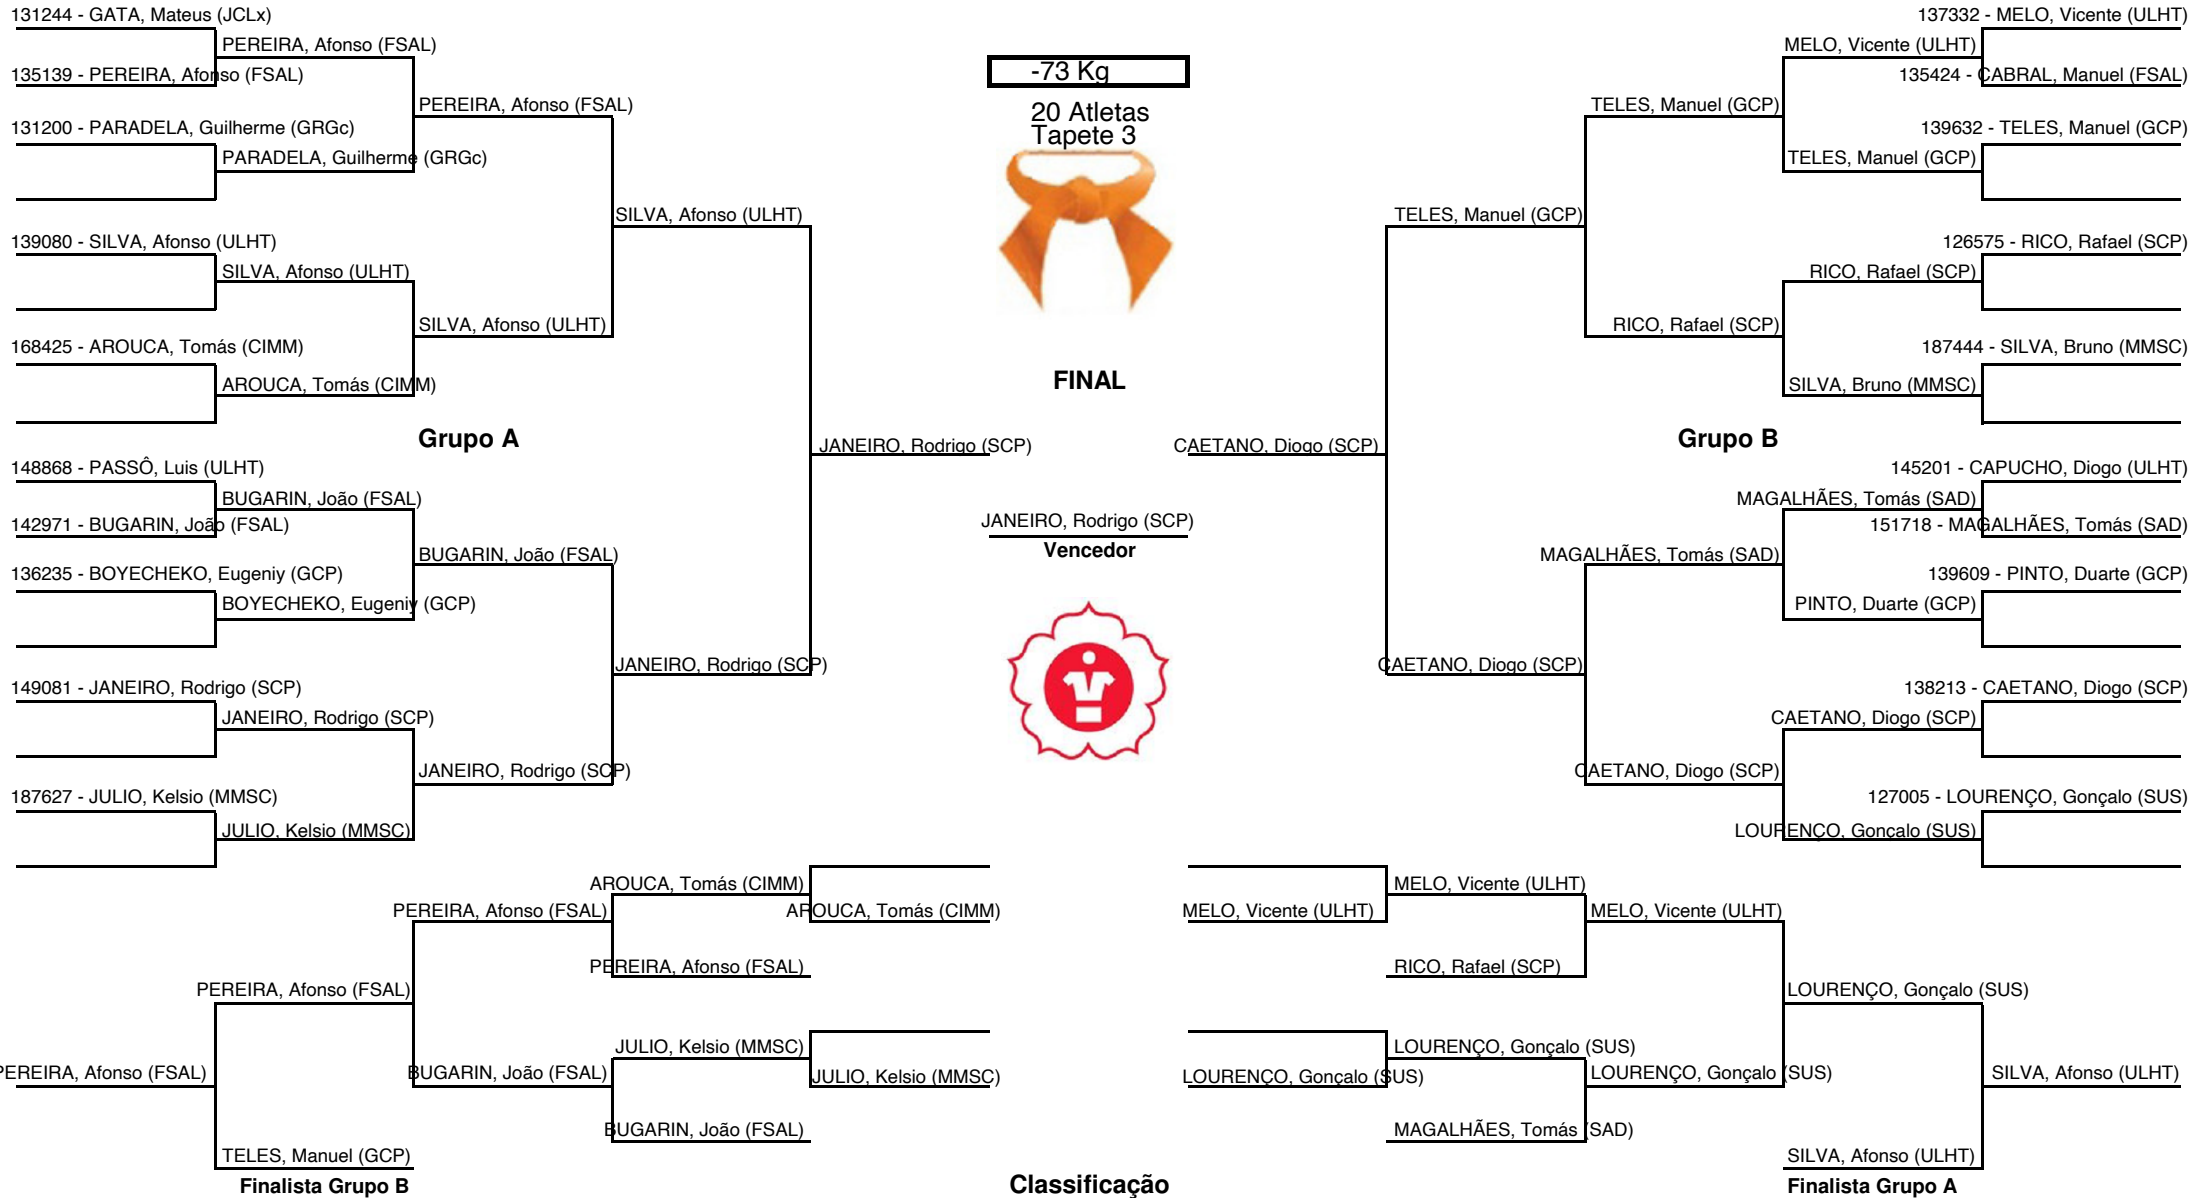

ADJL-Campeonato Zonal Juniores (19/01/2025)

Randori.PT/Live

#ADJudoLisboa

Responsável