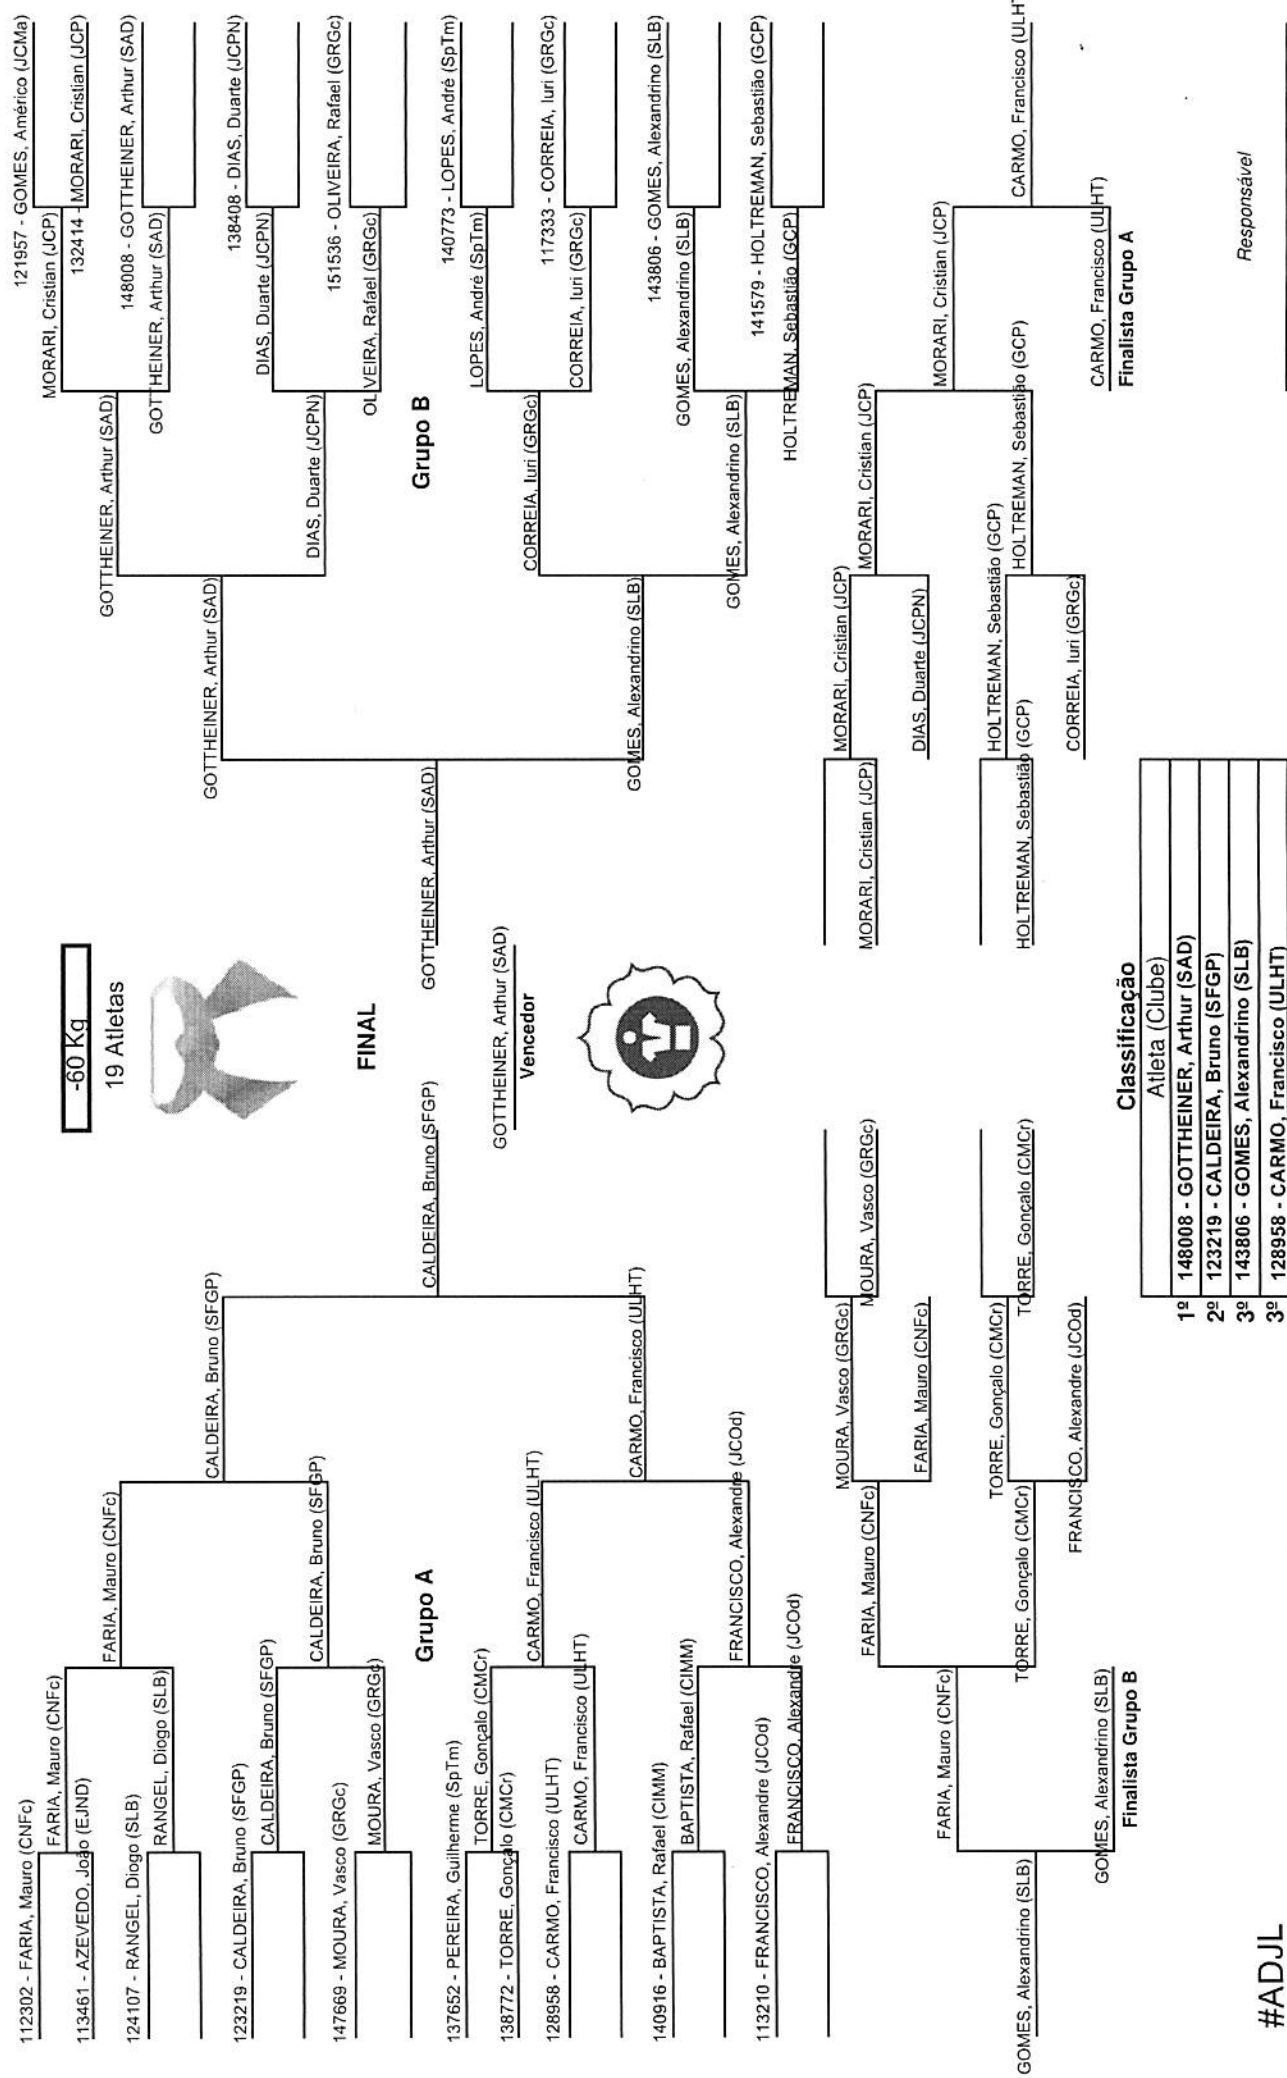

Torneio Open de Cadetes ADJL (11/11/2017)

Randori.PT/Live

#ADJL