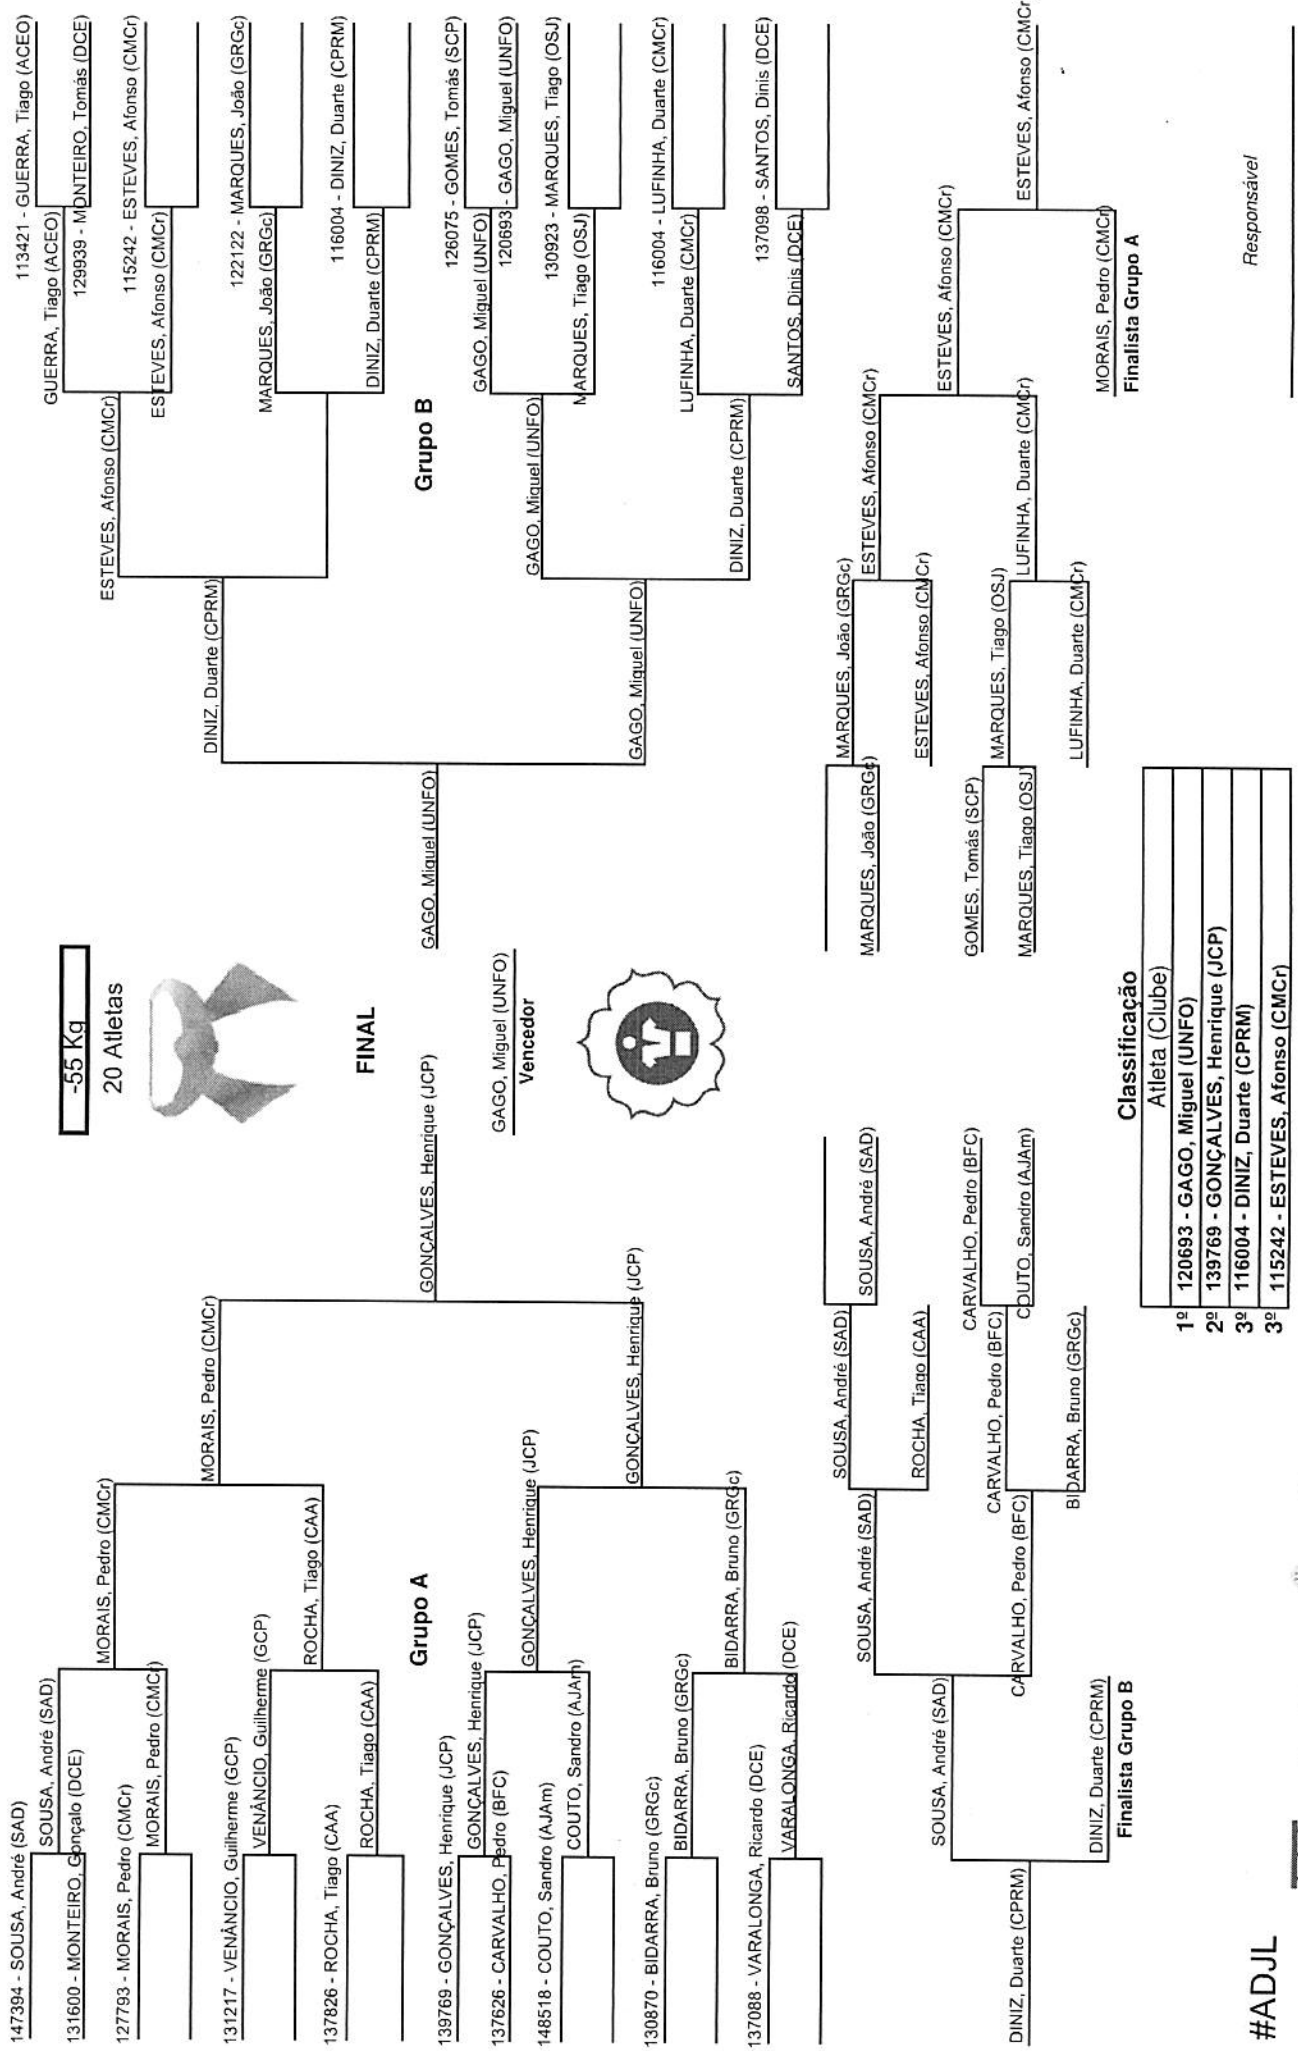

Torneio Open de Cadetes ADJL (11/11/2017)

Randori.PT/Live