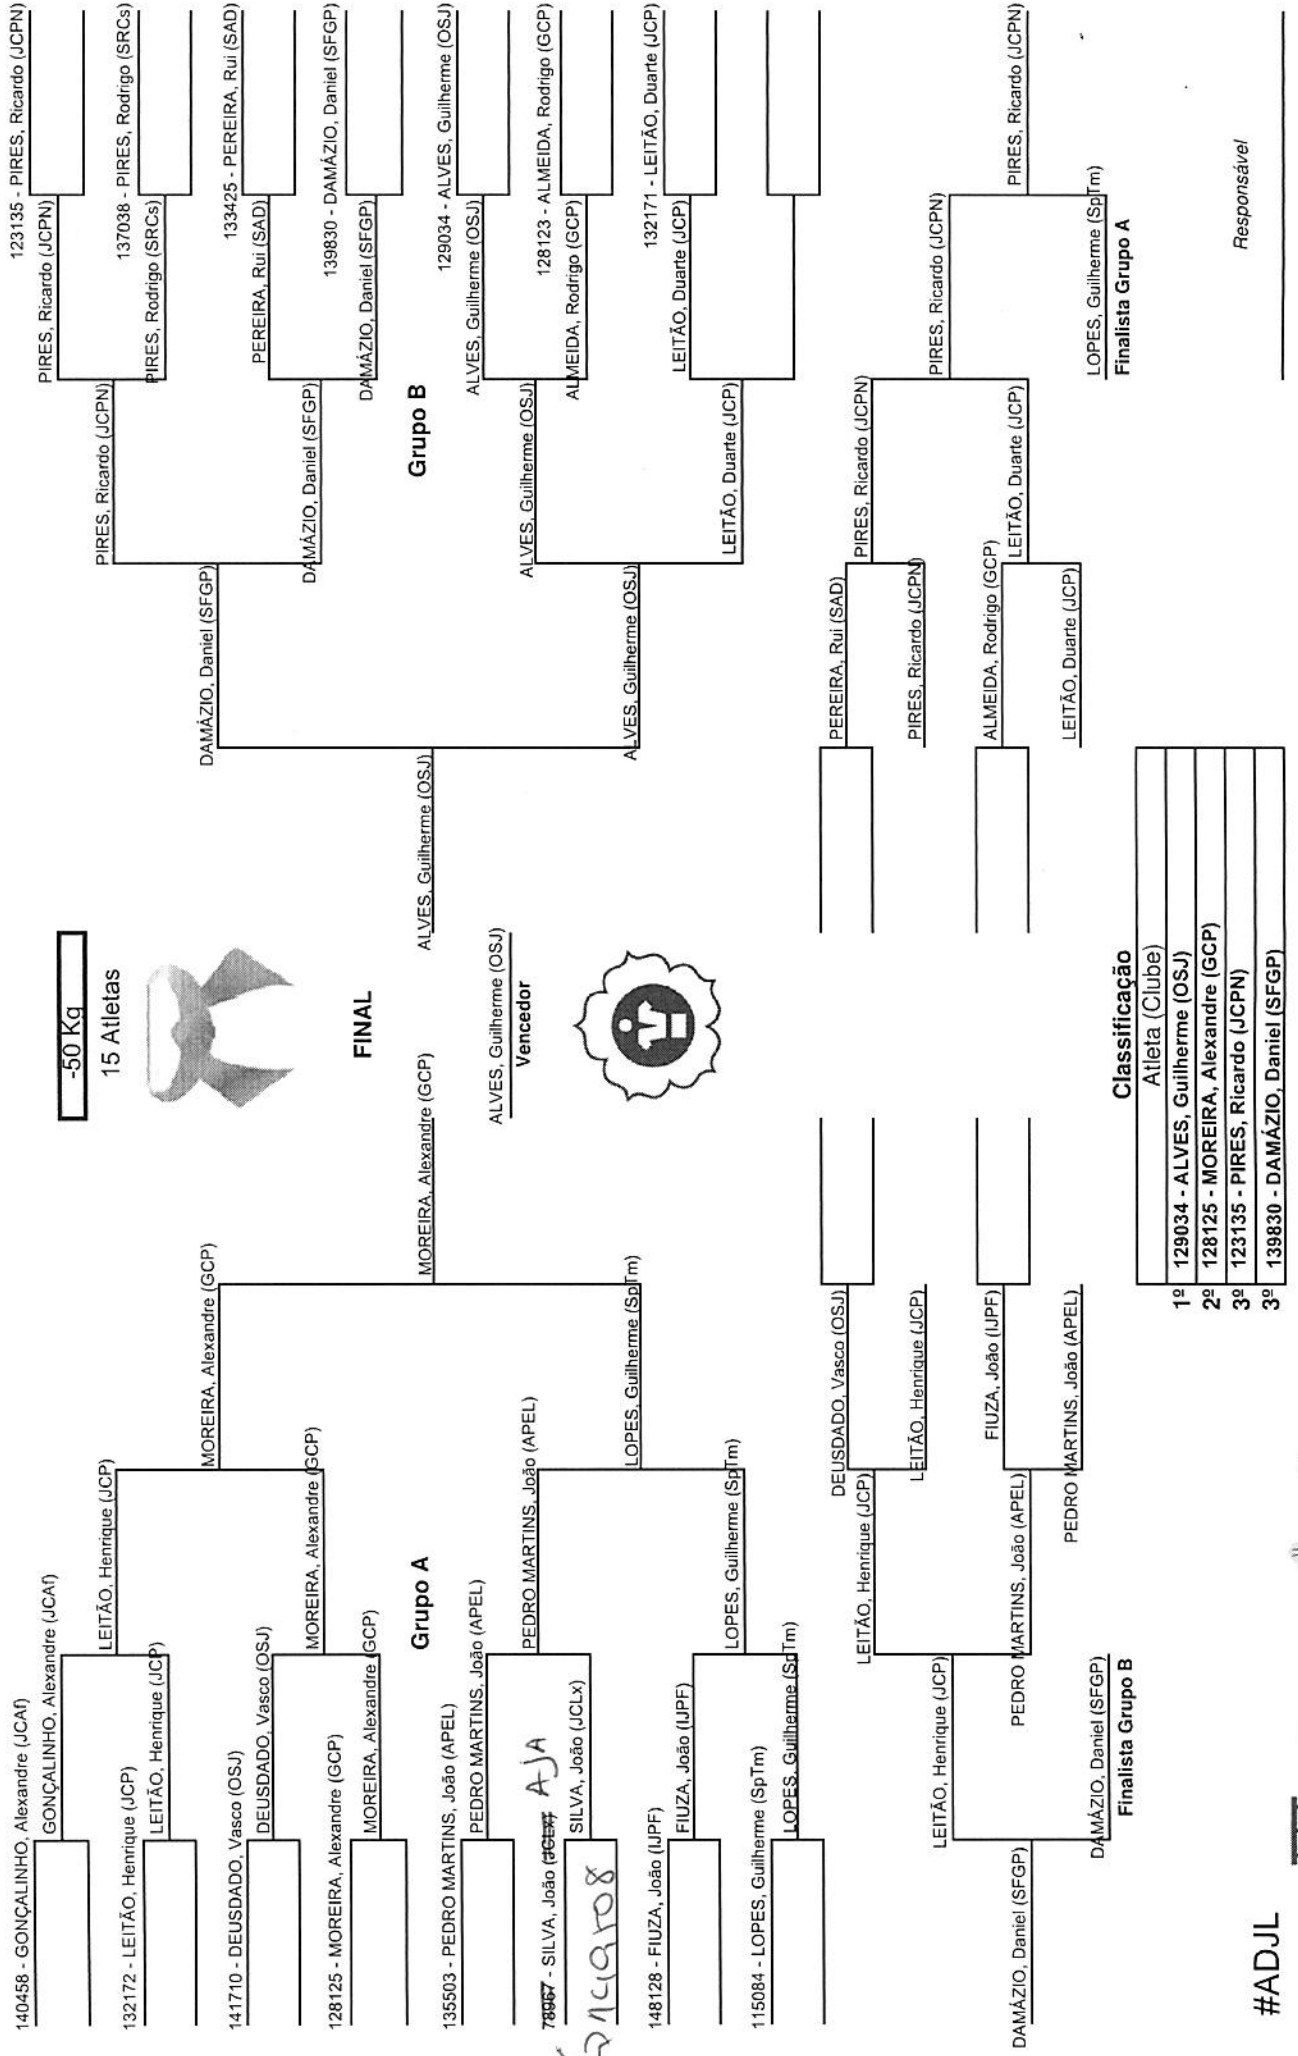

#ADJL

www.tori-sport.com

INATEL

SINTRA

CASCAIS

Torneio Open de Cadetes ADJL (11/11/2017)

Randori.PT/Live

Torneio Open de Cadetes ADJL (11/11/2017)