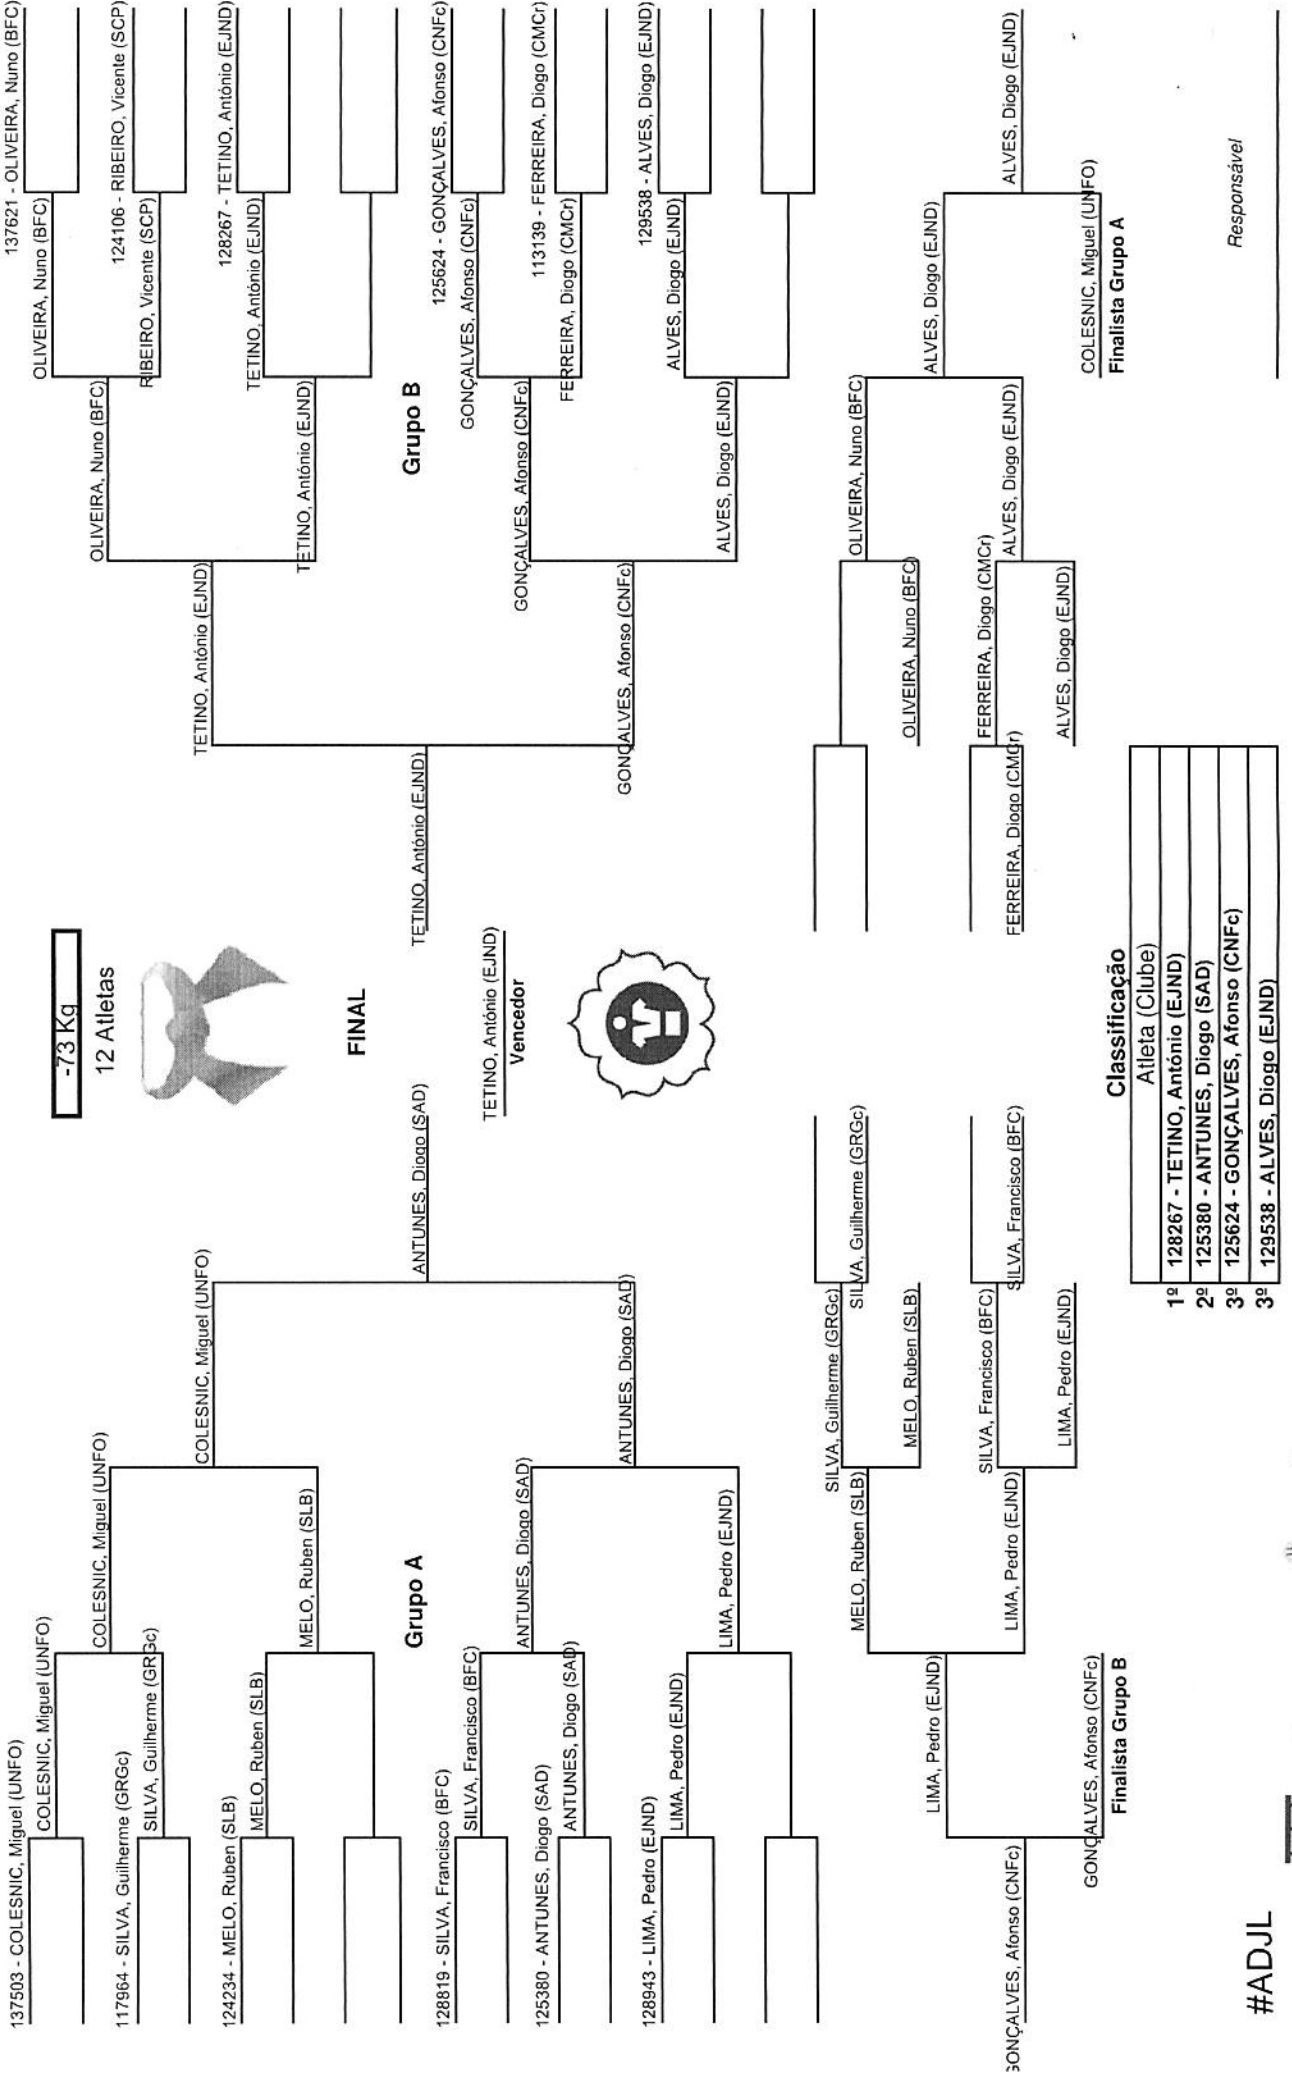

Randori.PT/Live

Torneio Open de Cadetes ADJL (11/11/2017)

Randori.PT/Live

#ADJL

Torneio Open de Cadetes ADJL (11/11/2017)

Randori.PT/Live

Torneio Open de Cadetes ADJL (11/11/2017)

Randori.PT/Live