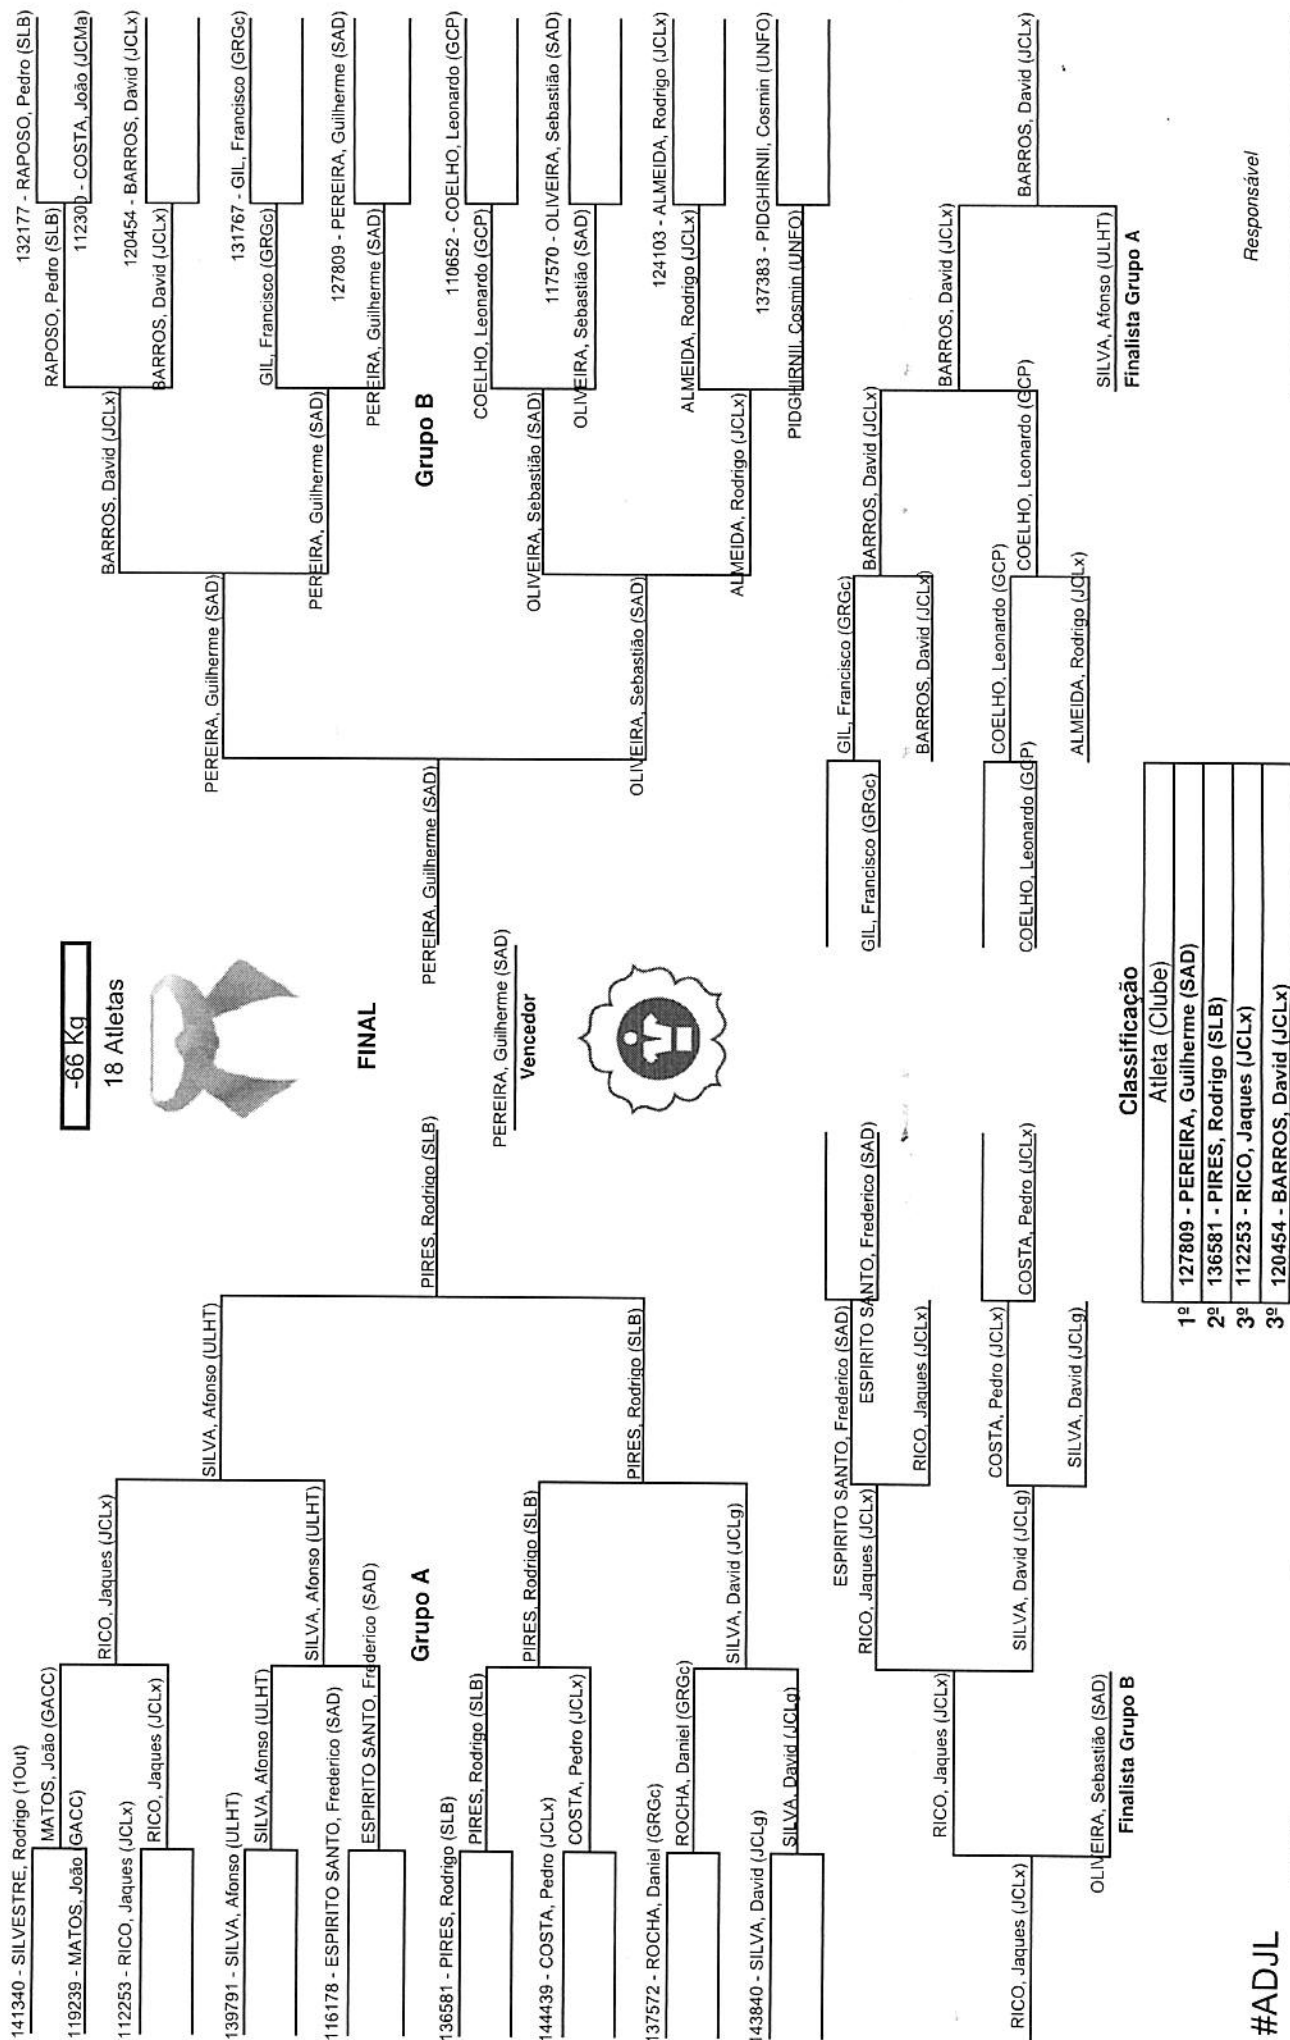

Randori.PT/Live

Torneio Open de Cadetes ADJL (11/11/2017)

Randori.PT/Live

#ADJL

Torneio Open de Cadetes ADJL (11/11/2017)

Randori.PT/Live

Torneio Open de Cadetes ADJL (11/11/2017)

Randori.PT/Live