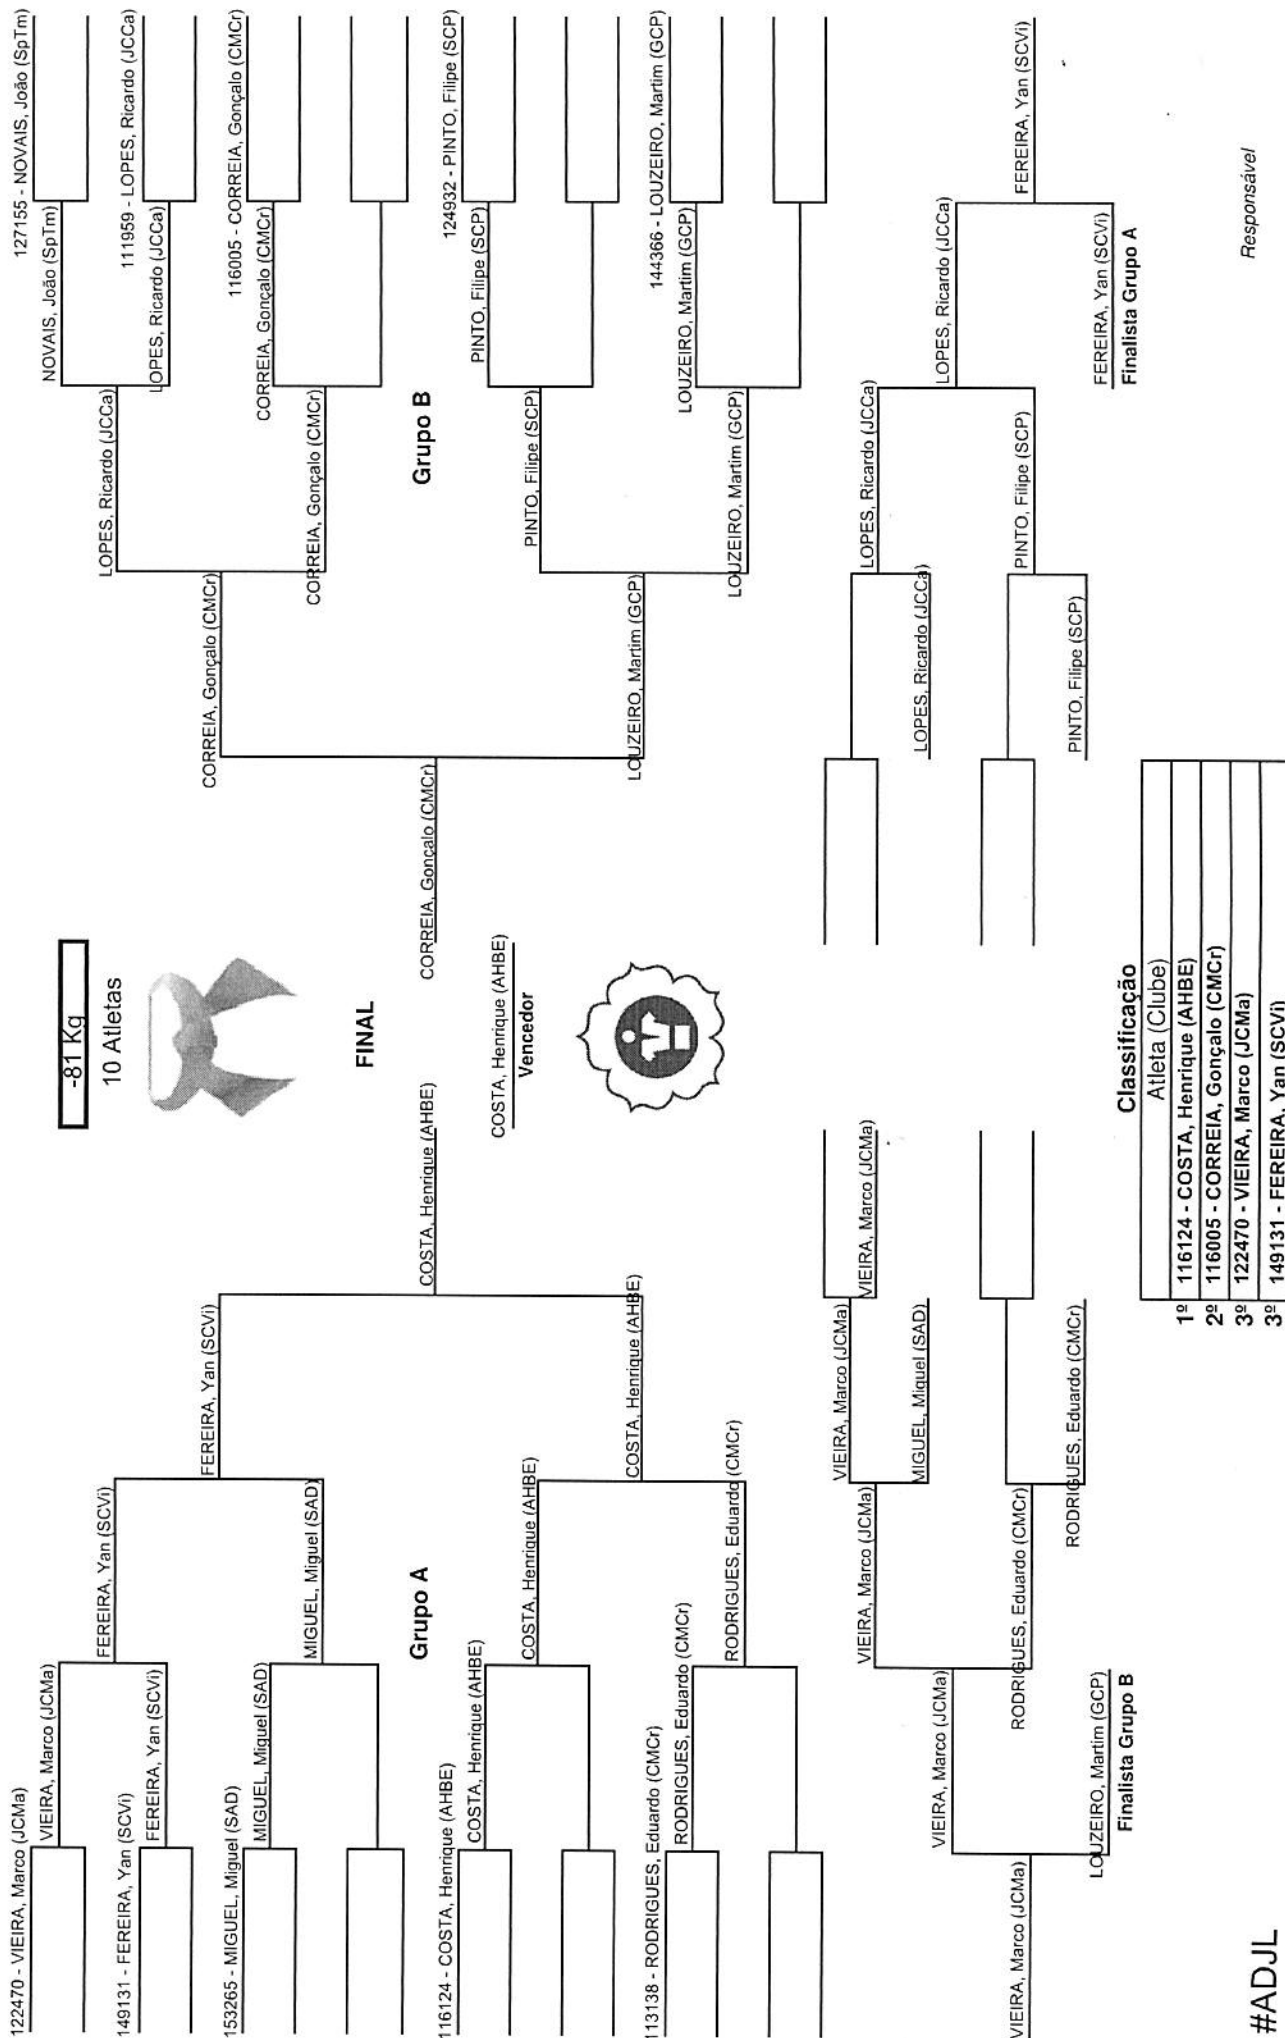

Torneio Open de Cadetes ADJL (11/11/2017)

Randori.PT/Live

Randori.PT/Live

Torneio Open de Cadetes ADJL (11/11/2017)

+81 Kg

4 Atletas

Nº	Nome / Clube	Branco		Azul		1		2		3		4		Vitórias	Pontos	Classificação
		1	2	3	4	1	2	3	4	1	2	3	4			
1	120367 - SILVA, Eduardo (BFC)	100.0				100.0				10.0				3	210	1º
2	116365 - OLIVEIRA, Miguel (BFC)	0.0												0	0	
3	153222 - PACHECO, José (SLB)													1	10	3º
4	121008 - MATIAS, Artur (SLB)													2	200	2º

Ordem dos combates: 1-2 / 3-4 / 1-3 / 2-4 / 1-4 / 2-3

Sistema de atribuição de pontos:

Ippon 100 pontos

Wazari 10 pontos

Yuko 1 pontos

Shido 0,5 ponto

Classificação

1º	120367 - SILVA, Eduardo (BFC)	Responsável
2º	121008 - MATIAS, Artur (SLB)	
3º	153222 - PACHECO, José (SLB)	
3º		

#ADJL