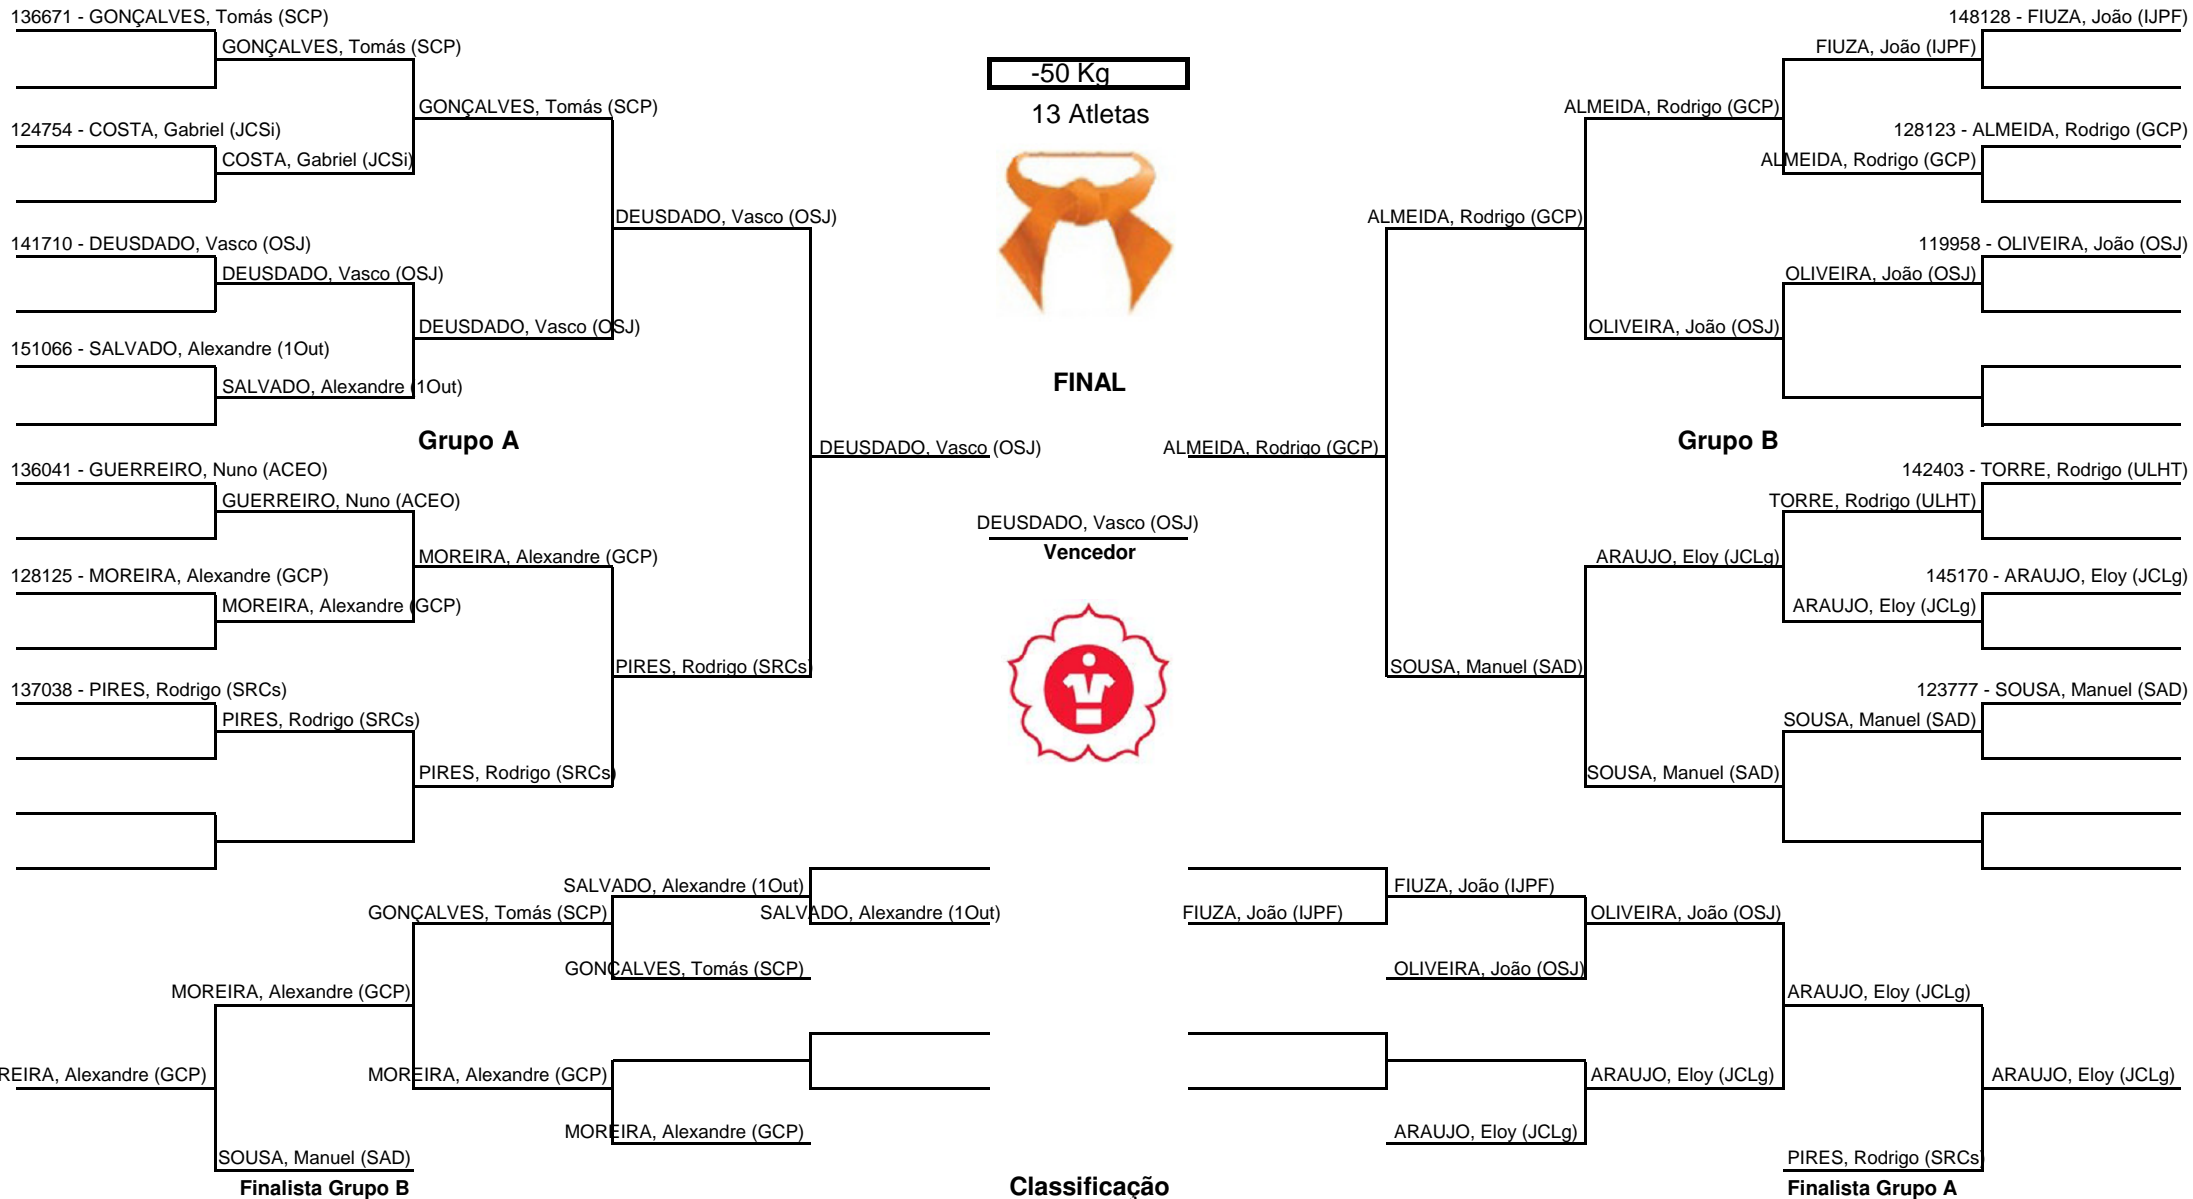

Torneio Open de Juvenis ADJL (21/10/2017)

Randori.PT/Live

#ADJL

Responsável