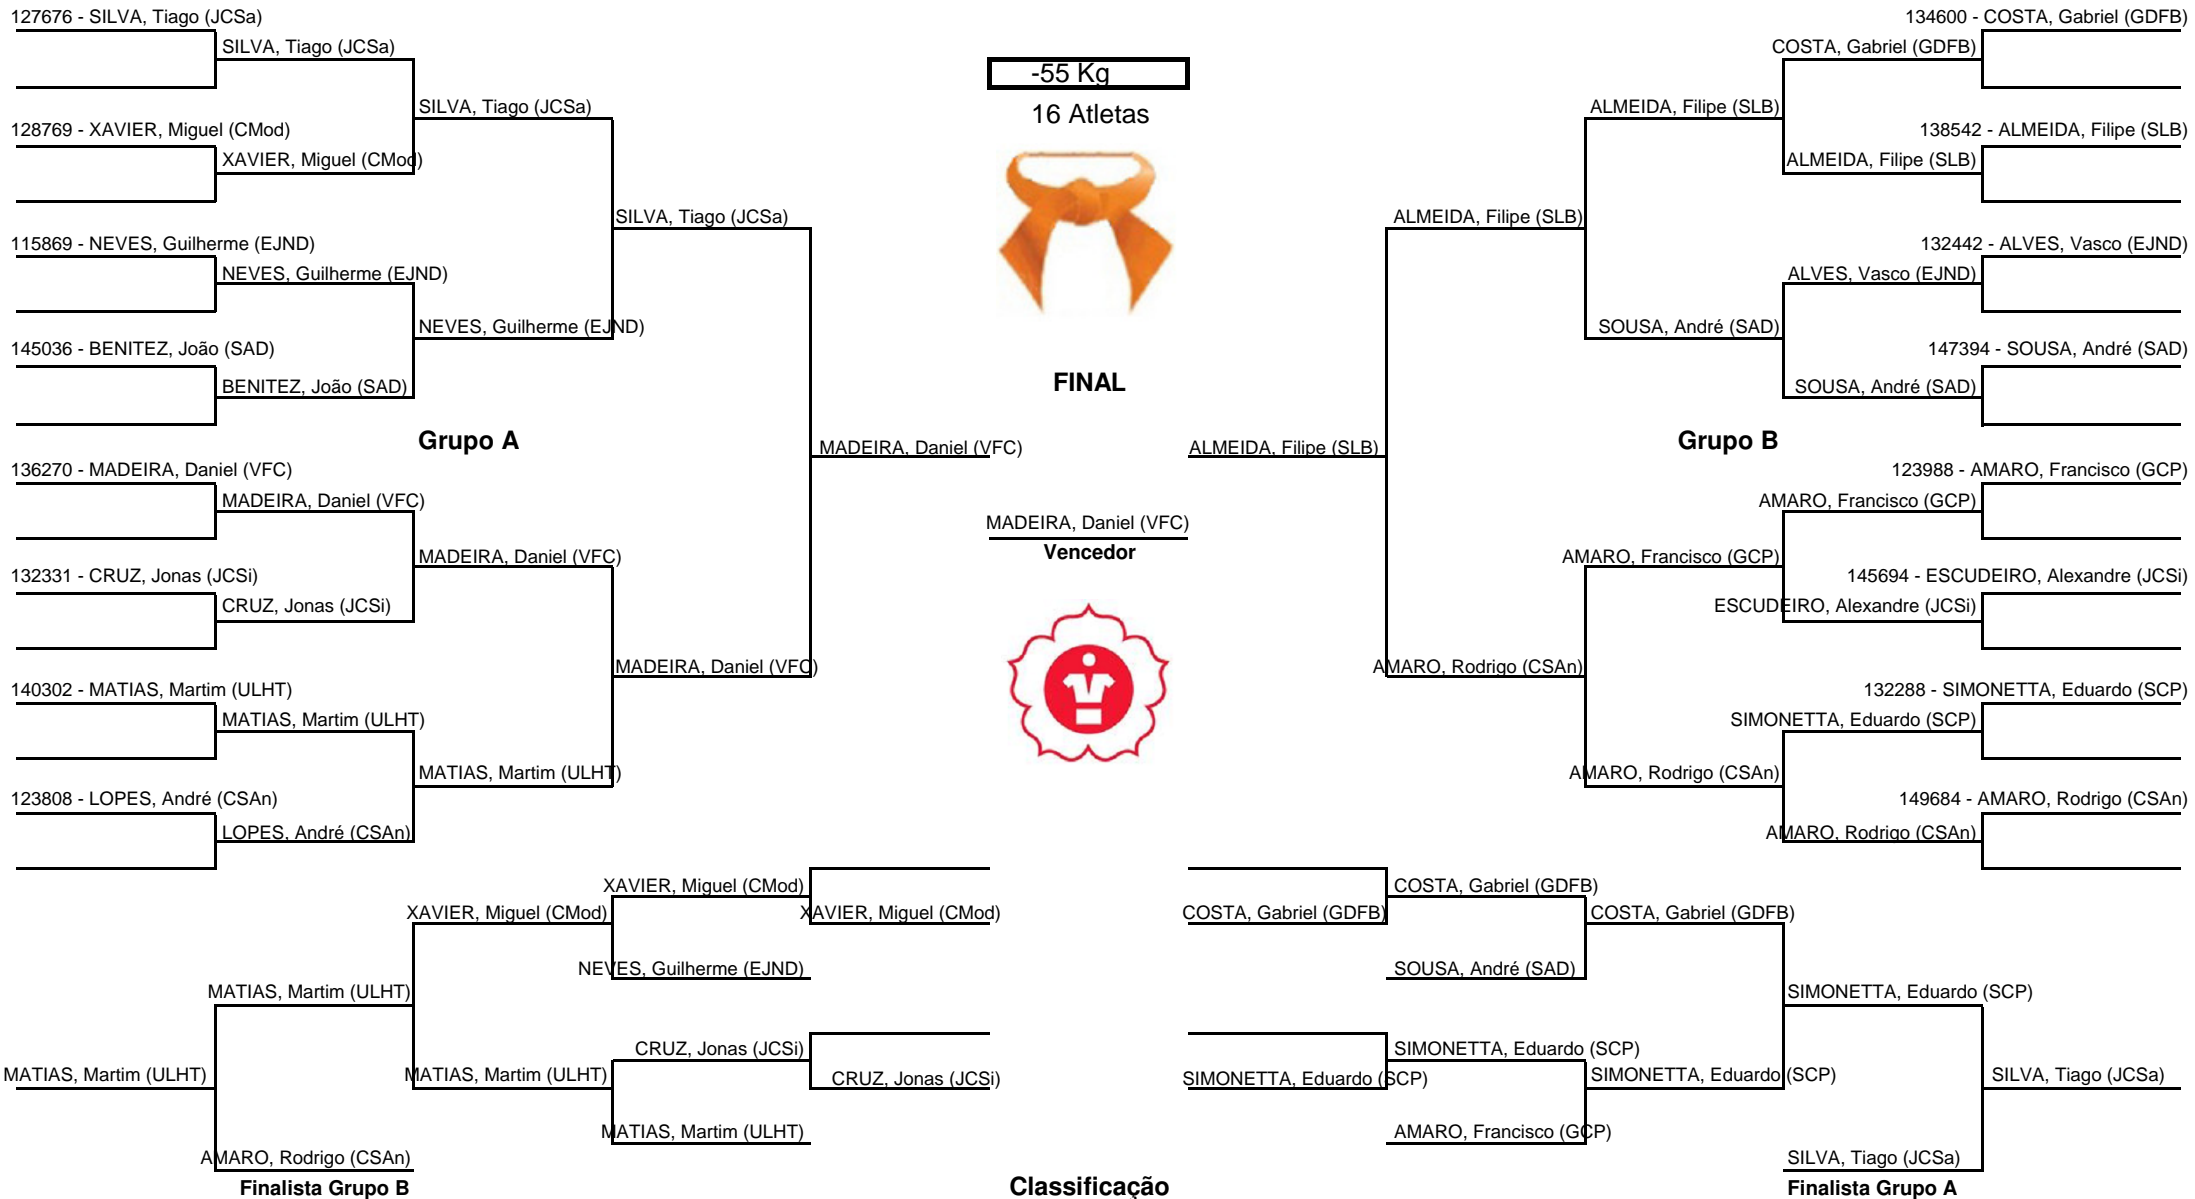

Torneio Open de Juvenis ADJL (21/10/2017)

Randori.PT/Live

#ADJL

Responsável