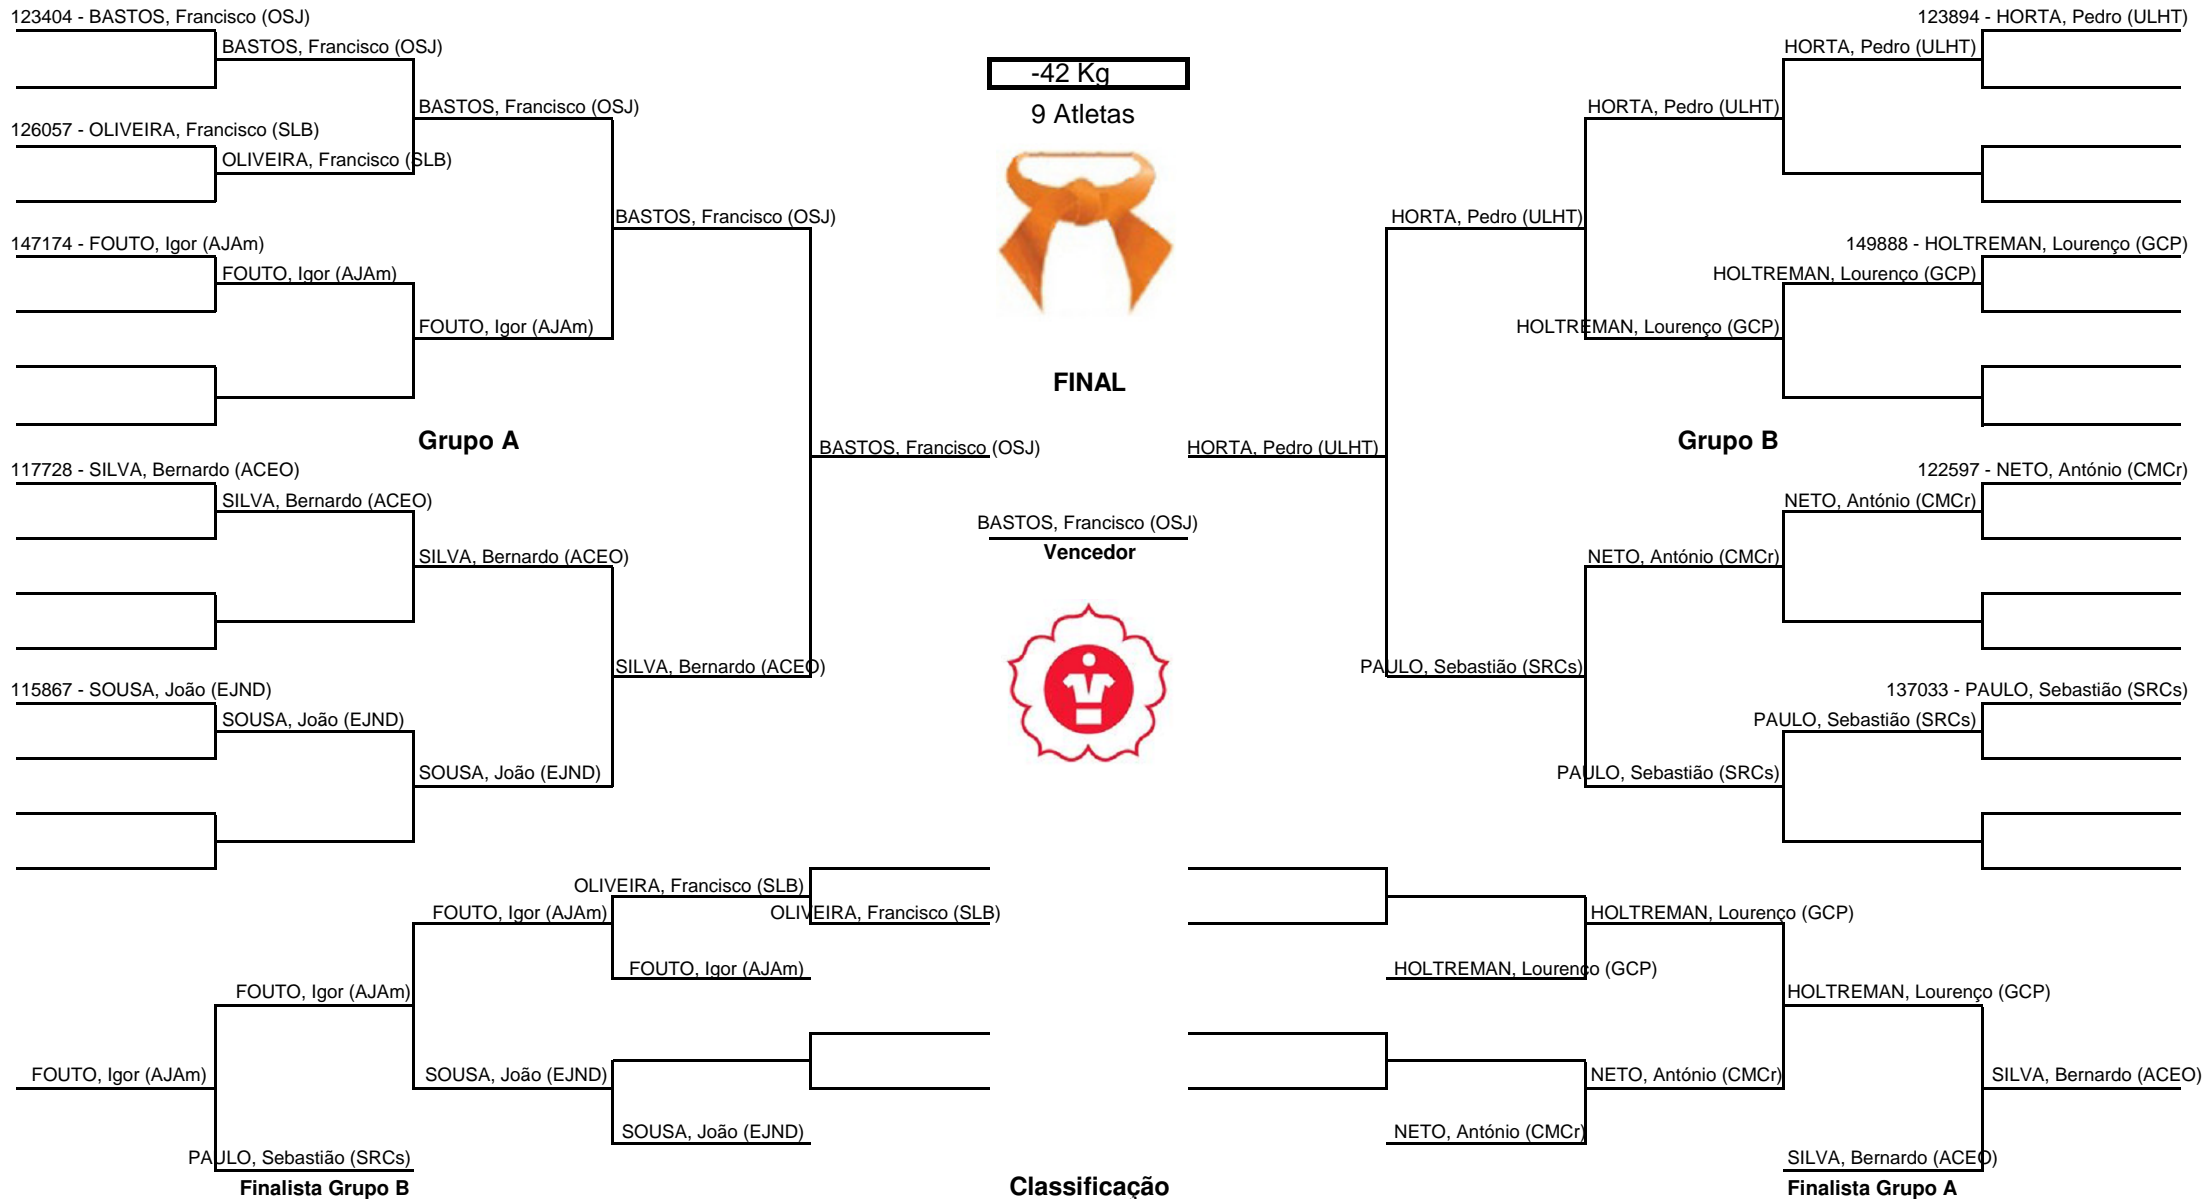

Torneio Open de Juvenis ADJL (21/10/2017)

Randori.PT/Live

Classificação

	Atleta (Clube)
1º	123404 - BASTOS, Francisco (OSJ)
2º	123894 - HORTA, Pedro (ULHT)
3º	117728 - SILVA, Bernardo (ACEO)
3º	147174 - FOUTO, Igor (AJAm)

Responsável

#ADJL