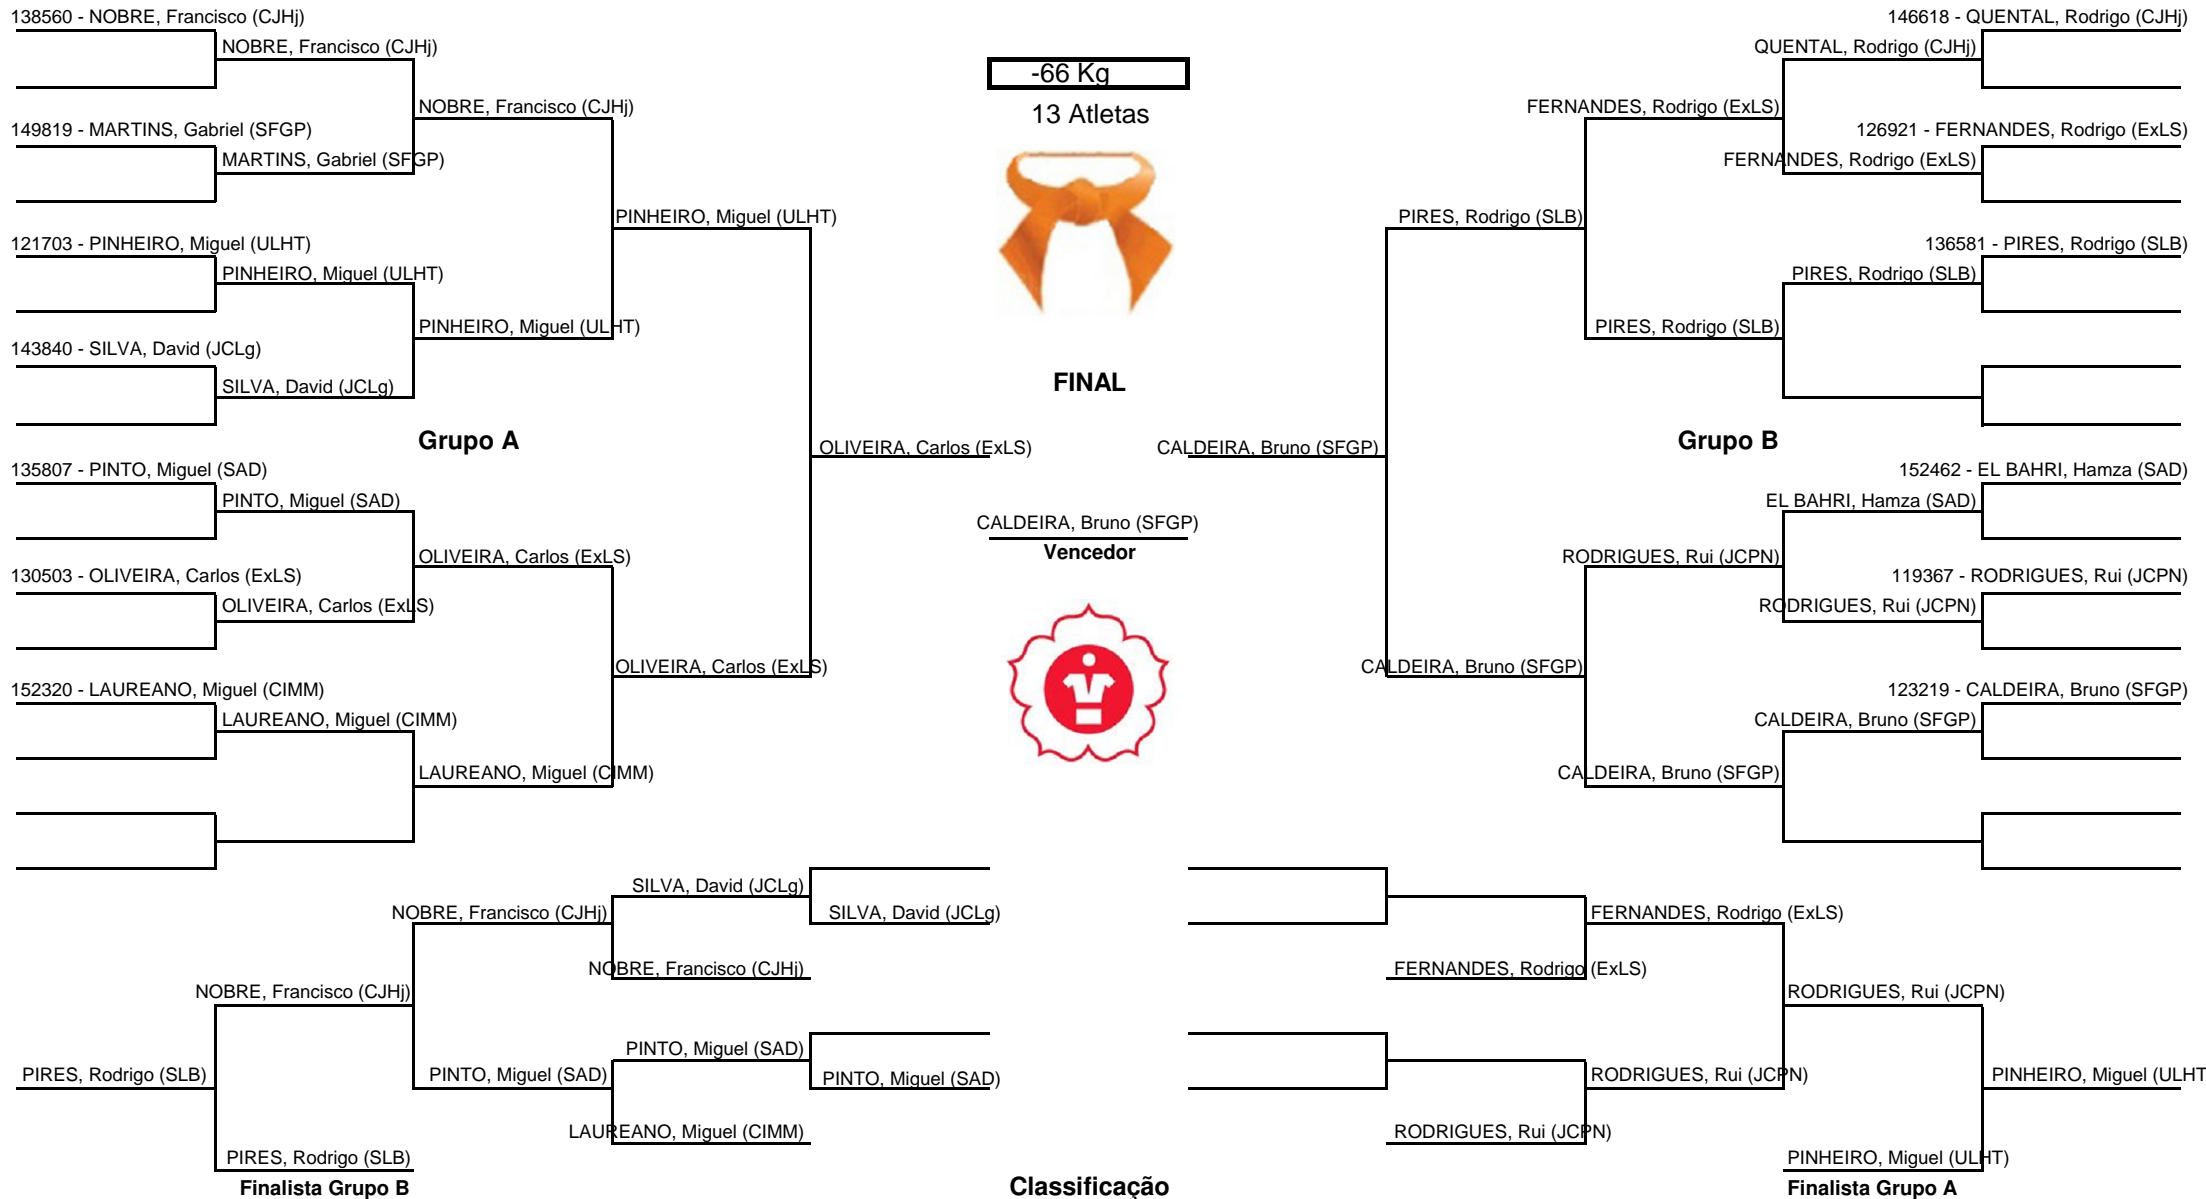

Torneio Open de Juvenis ADJL (21/10/2017)

Randori.PT/Live

#ADJL

Responsável

Randori.PT/Live

Torneio Open de Juvenis ADJL (21/10/2017)

-73 Kg

4 Atletas

Nº	Nome / Clube	Branco	1	3	1	2	1	2	Vitórias	Pontos	Classificação
		Azul	2	4	3	4	4	3			
1	124795 - CHANTRE, Diogo (EJND)		0.0		0.0		10.0		1	10	3º
2	117694 - SILVA, Guilherme (GRGc)		100.0			100.0		0.0	2	200	2º
3	140177 - PIMENTA, Lourenço (SLB)			100.0	100.0			10.0	3	210	1º
4	124206 - NETO, Frederico (SAD)			0.0		0.0	0.0		0	0	

Ordem dos combates: 1-2 / 3-4 / 1-3 / 2-4 / 1-4 / 2-3

Sistema de atribuição de pontos:

Ippon 100 pontos

Wazari 10 pontos

Yuko 1 pontos

Shido 0,5 ponto

Classificação

	Atleta (Clube)
1º	140177 - PIMENTA, Lourenço (SLB)
2º	117694 - SILVA, Guilherme (GRGc)
3º	124795 - CHANTRE, Diogo (EJND)
3º	

Responsável

#ADJL