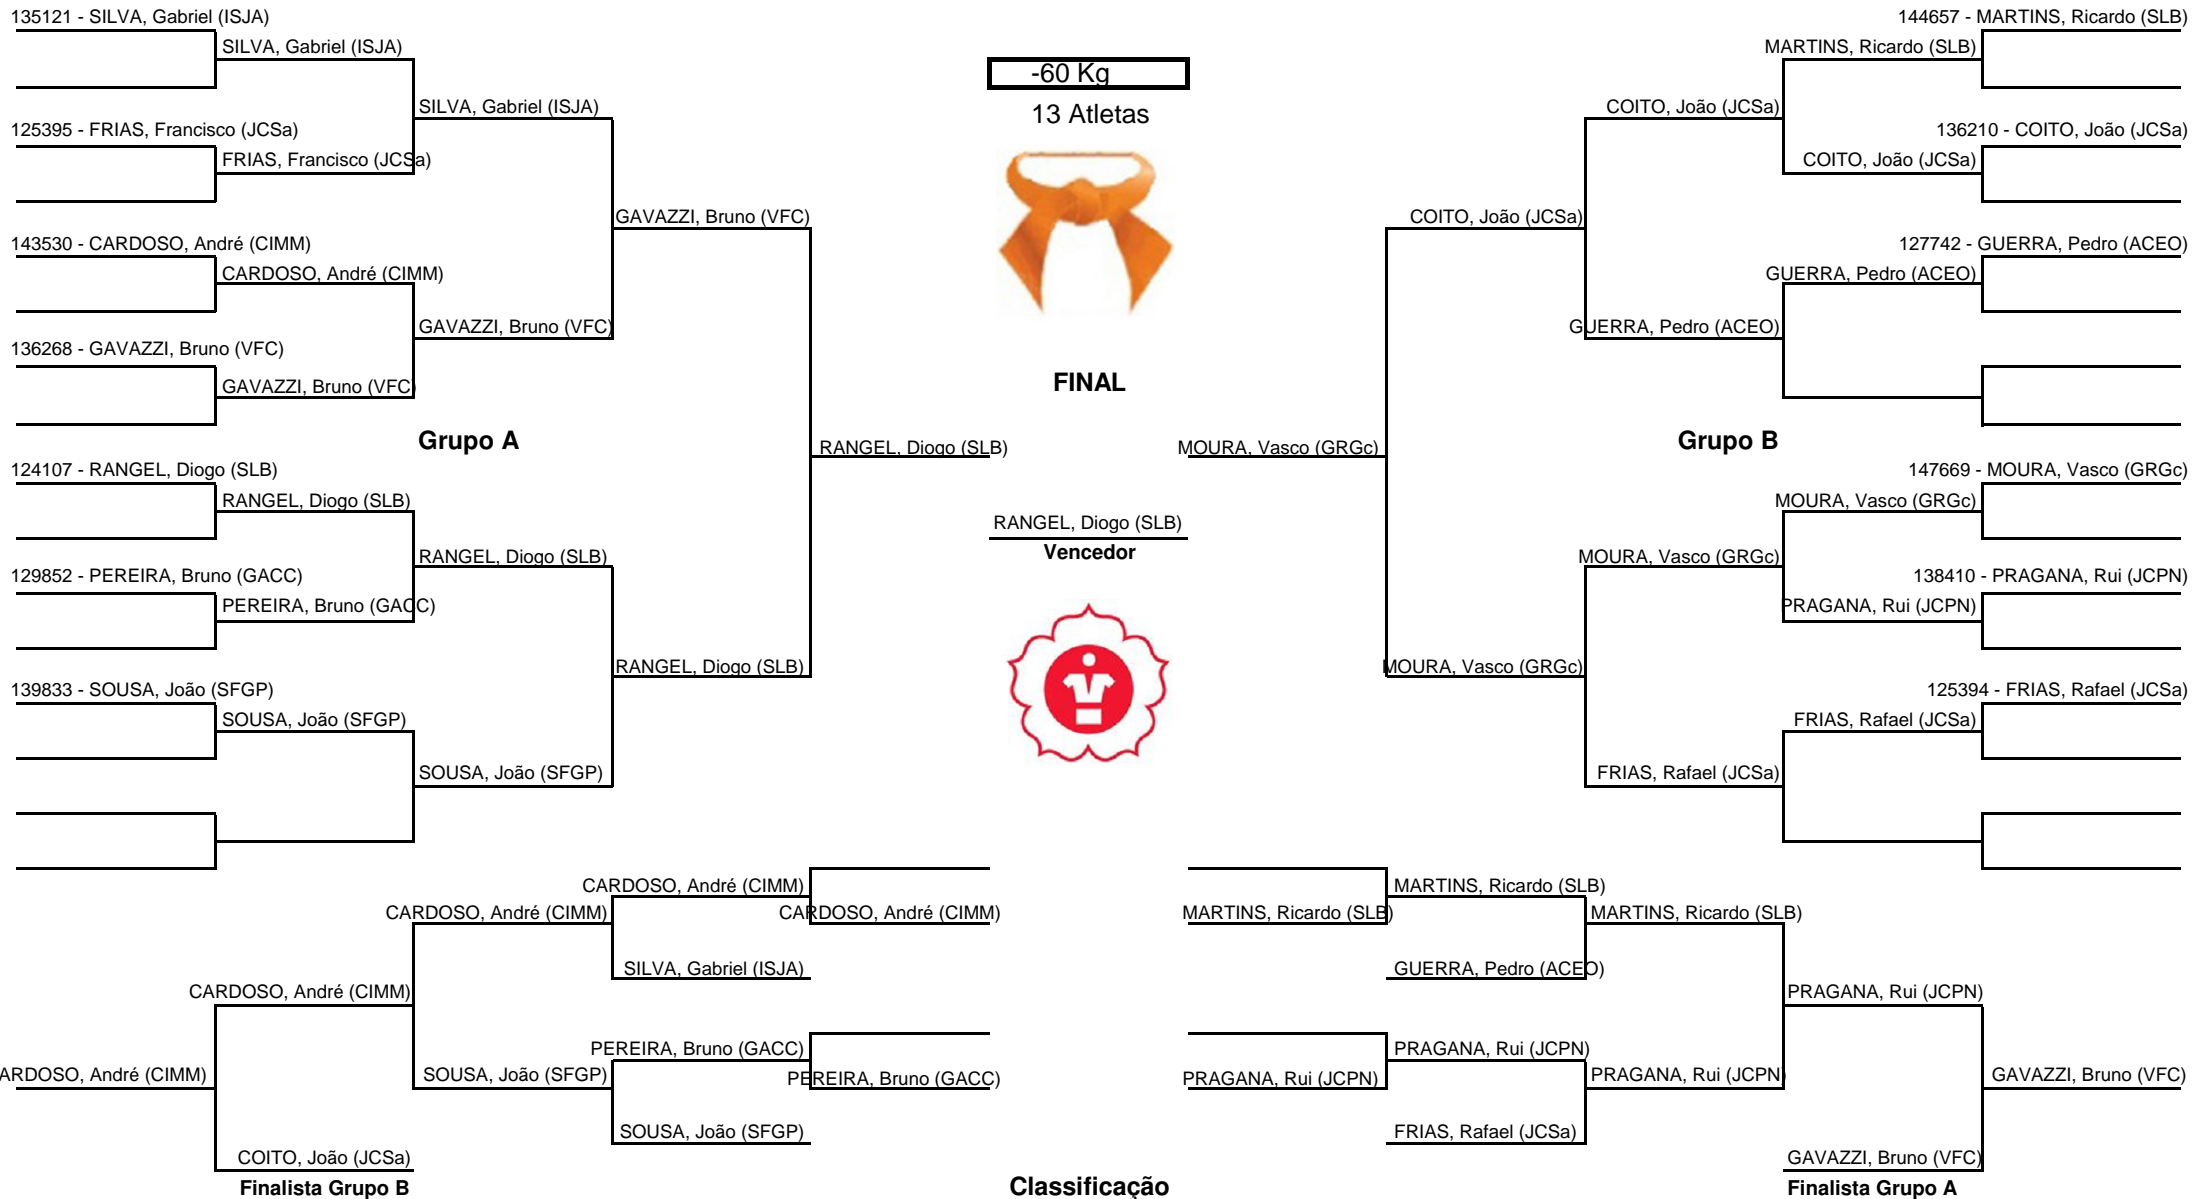

Torneio Open de Juvenis ADJL (21/10/2017)

Randori.PT/Live

Classificação

	Atleta (Clube)
1º	124107 - RANGEL, Diogo (SLB)
2º	147669 - MOURA, Vasco (GRGc)
3º	136268 - GAVAZZI, Bruno (VFC)
3º	143530 - CARDOSO, André (CIMM)

Responsável

#ADJL